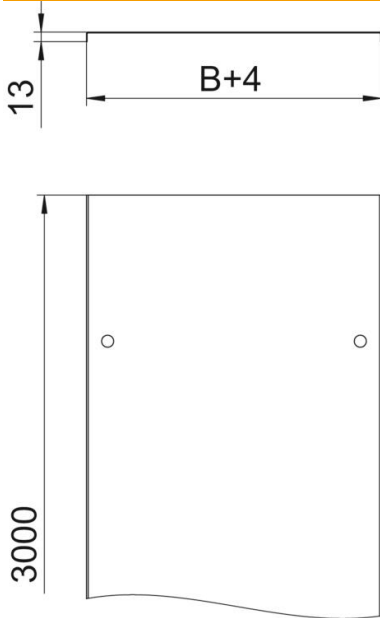

Fiche technique

Couvercle avec verrou tournant FT

Référence: 6051367

Couvercle pour chemins de câbles et échelles à câbles avec 3 paires de verrous tournants.

Emboutissage transversal à partir d'une largeur de 500 mm.

En cas d'utilisation de couvercles en extérieur, prendre des mesures supplémentaires contre les influences du vent.

St acier

FT galvanisé à chaud par trempage

Données de base

Référence	6051367
Type	DRL 200 FT
Désignation 1	Couvercle avec verrou tournant
Désignation 2	p. dalle et échelle à câbles
Fabricant	OBO
Dimension	200x3000
Matériau	acier
Surface	galvanisé à chaud par trempage
Norme de surface	DIN EN ISO 1461
Unité d'emballage minimale	3
Unité de mesure	Mètre
Poids	202,67 kg
Unité de poids	kg/100 pc

Fiche technique

Couvercle avec verrou tournant FT

Référence: 6051367

Dimensions

Longueur	3 000 mm
Longueur	10 ft
Largeur	200 mm
Largeur	8 in
Hauteur	13 mm
Épaisseur de tôle	0,04 in
Épaisseur de tôle	1 mm
Cote B	200 mm