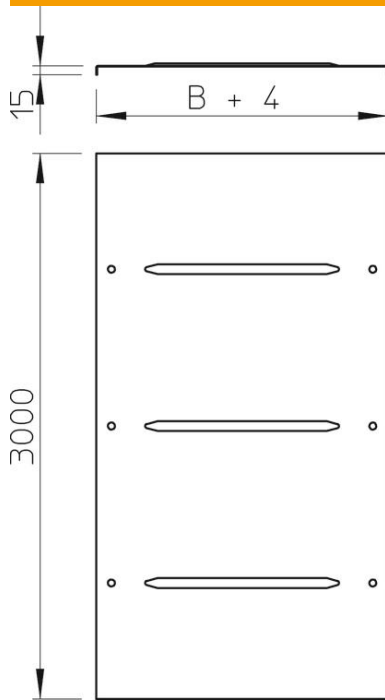

Fiche technique

Couvercle avec verrou tournant A4

Référence: 6052983

Couvercle pour chemins de câbles et échelles à câbles avec 3 paires de verrous tournants.

En cas d'utilisation de couvercles en extérieur, prendre des mesures supplémentaires contre les influences du vent.

A4 Acier inoxydable 1.4571

2B nu, traité

Données de base

Référence	6052983
Type	DRL 300 A4
Désignation 1	Couvercle avec verrou tournant
Désignation 2	p. dalle et échelle à câbles
Fabricant	OBO
Dimension	300x3000
Matériau	Acier inoxydable 1.4571
Surface	nu, traité
Norme de surface	
Unité d'emballage minimale	3
Unité de mesure	Mètre
Poids	262,24 kg
Unité de poids	kg/100 pc

Fiche technique

Couvercle avec verrou tournant A4

Référence: 6052983

Dimensions

Longueur	3 000 mm
Largeur	300 mm
Hauteur	13 mm
Épaisseur de tôle	1 mm
Cote B	300 mm

Caractéristiques techniques

Nombre de verrous tournants	6 St.
Type de fixation	Verrou tournant
Sécurité de fonctionnement	non
Convient pour chemin de câbles en treillis	non
Convient pour échelle à câbles	oui
Convient pour chemin de câbles	oui
Acier inoxydable, décapé	non