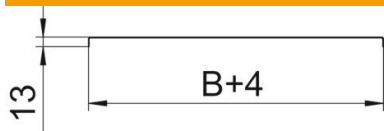

A4 Acier inoxydable 1.4571

2B nu, traité

Données de base

Référence	6052984
Type	DRL 400 A4
Désignation 1	Couvercle avec verrou tournant
Désignation 2	p. dalle et échelle à câbles
Fabricant	OBO
Dimension	400x3000
Matériau	Acier inoxydable 1.4571
Surface	nu, traité
Norme de surface	
Unité d'emballage minimale	3
Unité de mesure	Mètre
Poids	341,24 kg
Unité de poids	kg/100 pc

Fiche technique

Couvercle avec verrou tournant A4

Référence: 6052984

Dimensions

Longueur	3 000 mm
Largeur	400 mm
Hauteur	13 mm
Épaisseur de tôle	1 mm
Cote B	400 mm

Caractéristiques techniques

Type de fixation	Verrou tournant
Sécurité de fonctionnement	non
Convient pour chemin de câbles en treillis	non
Convient pour échelle à câbles	oui
Convient pour chemin de câbles	oui
Acier inoxydable, décapé	non