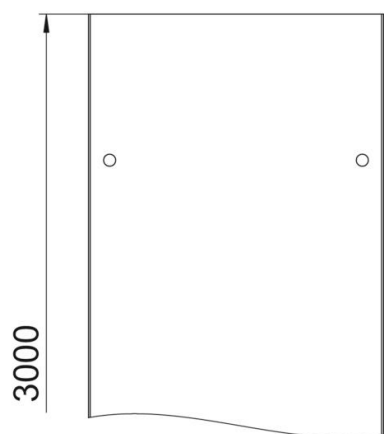

Fiche technique

Couvercle avec verrou tournant A4

Référence: 6052984

Couvercle pour chemins de câbles et échelles à câbles avec 3 paires de verrous tournants.

En cas d'utilisation de couvercles en extérieur, prendre des mesures supplémentaires contre les influences du vent.

A4 Acier inoxydable 1.4571

2B nu, traité

Données de base

Référence	6052984
Type	DRL 400 A4
Désignation 1	Couvercle avec verrou tournant
Désignation 2	p. dalle et échelle à câbles
Fabricant	OBO
Dimension	400x3000
Matériau	Acier inoxydable 1.4571
Surface	nu, traité
Norme de surface	
Unité d'emballage minimale	3
Unité de mesure	Mètre
Poids	341,24 kg
Unité de poids	kg/100 pc

Fiche technique

Couvercle avec verrou tournant A4

Référence: 6052984

Dimensions

Longueur	3 000 mm
Largeur	400 mm
Hauteur	13 mm
Épaisseur de tôle	1 mm
Cote B	400 mm

Caractéristiques techniques

Type de fixation	Verrou tournant
Sécurité de fonctionnement	non
Convient pour chemin de câbles en treillis	non
Convient pour échelle à câbles	oui
Convient pour chemin de câbles	oui
Acier inoxydable, décapé	non