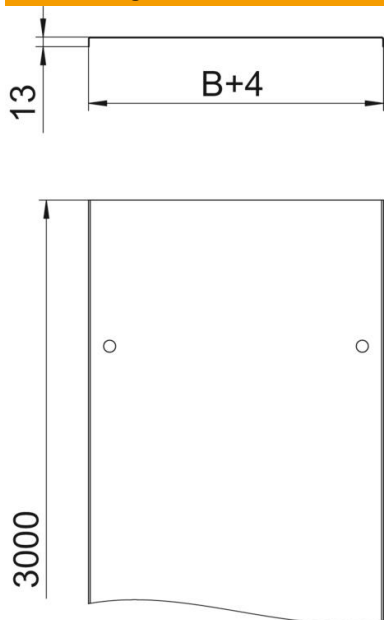

Technisches Datenblatt

Deckel mit Drehriegel DD

Artikelnummer: 6052715

Deckel für Kabelrinnen und Kabelleitern mit Drehriegeln.
Quersicke ab 500 mm Breite.
Bei Verwendung von Deckeln im Außenbereich sind zusätzliche Maßnahmen gegen Windeinflüsse vorzunehmen.

St Stahl

DD bandverzinkt Zink/Aluminium, Double Dip

Stammdaten

Artikelnummer	6052715
Typ	DRL 400 DD
Bezeichnung 1	Deckel mit Drehriegel
Bezeichnung 2	für Kabelrinne und Kabelleiter
Hersteller	OBO
Dimension	400x3000
Werkstoff	Stahl
Oberfläche	bandverzinkt Zink/Aluminium, Double Dip
Oberflächennorm	DIN EN 10346
Kleinste VK-Einheit	3
Mengeneinheit	Meter
Gewicht	342,07 kg
Gewichtseinheit	kg/100 m

Technisches Datenblatt

Deckel mit Drehriegel DD

Artikelnummer: 6052715

Abmessungen

Länge	3.000 mm
Länge	10 ft
Breite	400 mm
Breite	16 in
Höhe	35 mm
Blechstärke	0,04 in
Blechstärke	1 mm
Maß B	400 mm
Maß H	15 mm