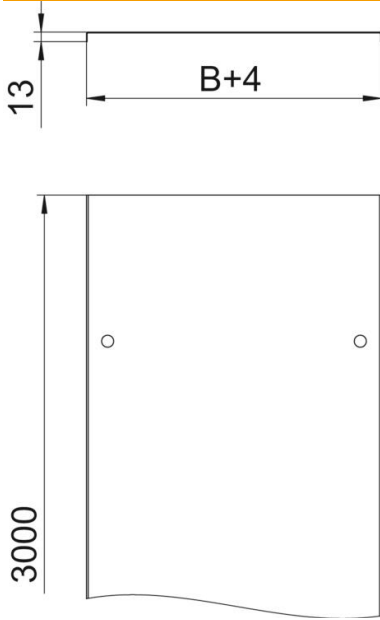

Fiche technique

Couvercle avec verrou tournant DD

Référence: 6052715

Couvercle pour chemins de câbles et échelles à câbles avec verrous tournants.
Emboutissage transversal à partir d'une largeur de 500 mm.
En cas d'utilisation de couvercles en extérieur, prendre des mesures supplémentaires contre les influences du vent.

St acier

DD galvanisé par bande zinc/aluminium, double trempage

Données de base

Référence	6052715
Type	DRL 400 DD
Désignation 1	Couvercle avec verrou tournant
Désignation 2	p. dalle et échelle à câbles
Fabricant	OBO
Dimension	400x3000
Matériau	acier
Surface	galvanisé par bande zinc/aluminium, double trempage
Norme de surface	DIN EN 10346
Unité d'emballage minimale	3
Unité de mesure	Mètre
Poids	342,07 kg
Unité de poids	kg/100 pc

Fiche technique

Couvercle avec verrou tournant DD

Référence: 6052715

Dimensions

Longueur	3 000 mm
Longueur	10 ft
Largeur	400 mm
Largeur	16 in
Hauteur	35 mm
Épaisseur de tôle	0,04 in
Épaisseur de tôle	1 mm
Cote B	400 mm
Dimension H	15 mm