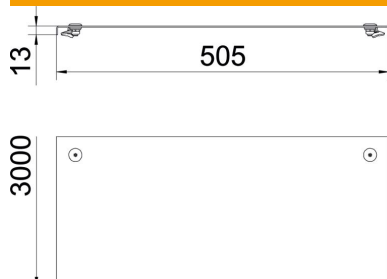

A4 Acier inoxydable 1.4571

2B nu, traité

Données de base

Référence	6052985
Type	DRL 500 A4
Désignation 1	Couvercle avec verrou tournant
Désignation 2	p. dalle et échelle à câbles
Fabricant	OBO
Dimension	500x3000
Matériau	Acier inoxydable 1.4571
Surface	nu, traité
Norme de surface	
Unité d'emballage minimale	3
Unité de mesure	Mètre
Poids	624,9 kg
Unité de poids	kg/100 pc

Fiche technique

Couvercle avec verrou tournant A4

Référence: 6052985

Dimensions

Longueur	3 000 mm
Largeur	500 mm
Hauteur	13 mm
Épaisseur de tôle	1,25 mm
Cote B	500 mm

Caractéristiques techniques

Type de fixation	Verrou tournant
Sécurité de fonctionnement	non
Convient pour chemin de câbles en treillis	non
Convient pour échelle à câbles	oui
Convient pour chemin de câbles	oui
Acier inoxydable, décapé	non