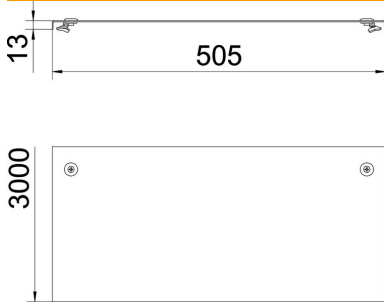

Fiche technique

Couvercle avec verrou tournant DD

Référence: 6052718

Couvercle pour chemins de câbles et échelles à câbles avec verrous tournants.
Emboutissage transversal à partir d'une largeur de 500 mm.
En cas d'utilisation de couvercles en extérieur, prendre des mesures supplémentaires contre les influences du vent.

St acier

DD galvanisé par bande zinc/aluminium, double trempage

Données de base

Référence	6052718
Type	DRL 500 DD
Désignation 1	Couvercle avec verrou tournant
Désignation 2	p. dalle et échelle à câbles
Fabricant	OBO
Dimension	500x3000
Matériau	acier
Surface	galvanisé par bande zinc/aluminium, double trempage
Norme de surface	DIN EN 10346
Unité d'emballage minimale	3
Unité de mesure	Mètre
Poids	626,67 kg
Unité de poids	kg/100 pc

Fiche technique

Couvercle avec verrou tournant DD

Référence: 6052718

Dimensions

Longueur	3 000 mm
Longueur	10 ft
Largeur	500 mm
Largeur	20 in
Hauteur	35 mm
Épaisseur de tôle	0,05 in
Épaisseur de tôle	1,25 mm
Cote B	500 mm
Dimension H	15 mm