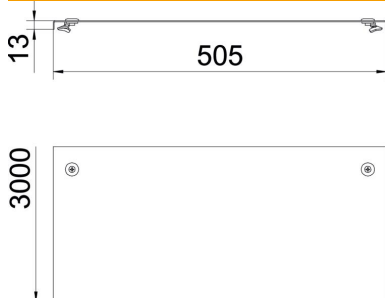

Fiche technique

Couvercle avec verrou tournant FT

Référence: 6051448

Couvercle pour chemins de câbles et échelles à câbles avec 3 paires de verrous tournants.

Emboutissage transversal à partir d'une largeur de 500 mm.

En cas d'utilisation de couvercles en extérieur, prendre des mesures supplémentaires contre les influences du vent.

St acier

FT galvanisé à chaud par trempage

Données de base

Référence	6051448
Type	DRL 500 FT
Désignation 1	Couvercle avec verrou tournant
Désignation 2	p. dalle et échelle à câbles
Fabricant	OBO
Dimension	500x3000
Matériau	acier
Surface	galvanisé à chaud par trempage
Norme de surface	DIN EN ISO 1461
Unité d'emballage minimale	3
Unité de mesure	Mètre
Poids	667,67 kg
Unité de poids	kg/100 pc

Fiche technique

Couvercle avec verrou tournant FT

Référence: 6051448

Dimensions

Longueur	3 000 mm
Longueur	10 ft
Largeur	500 mm
Largeur	20 in
Hauteur	13 mm
Épaisseur de tôle	0,06 in
Épaisseur de tôle	1,5 mm
Cote B	500 mm