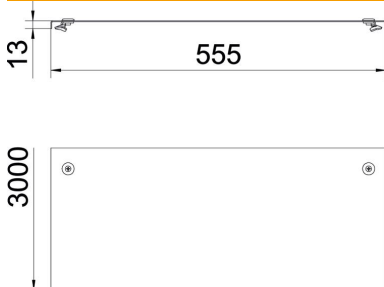

Fiche technique

Couvercle avec verrou tournant FS

Référence: 6052568

Couvercle pour chemins de câbles et échelles à câbles avec verrous tournants.
Emboutissage transversal à partir d'une largeur de 500 mm.
En cas d'utilisation de couvercles en extérieur, prendre des mesures supplémentaires contre les influences du vent.

St acier

FS galvanisé sendzimir

Données de base

Référence	6052568
Type	DRL 550 FS
Désignation 1	Couvercle avec verrou tournant
Désignation 2	p. dalle et échelle à câbles
Fabricant	OBO
Dimension	550x3000
Matériau	acier
Surface	galvanisé sendzimir
Norme de surface	DIN EN 10346
Unité d'emballage minimale	3
Unité de mesure	Mètre
Poids	681,67 kg
Unité de poids	kg/100 pc

Fiche technique

Couvercle avec verrou tournant FS

Référence: 6052568

Dimensions

Longueur	3 000 mm
Longueur	10 ft
Largeur	550 mm
Largeur	22 in
Hauteur	35 mm
Épaisseur de tôle	0,05 in
Épaisseur de tôle	1,25 mm
Cote B	550 mm
Dimension H	15 mm