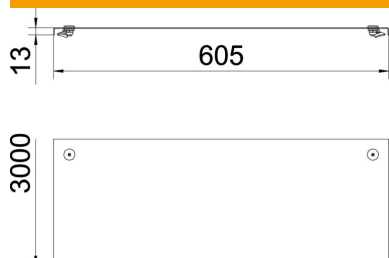

A4 Acier inoxydable 1.4571

2B nu, traité

Données de base

Référence	6052986
Type	DRL 600 A4
Désignation 1	Couvercle avec verrou tournant
Désignation 2	p. dalle et échelle à câbles
Fabricant	OBO
Dimension	600x3000
Matériau	Acier inoxydable 1.4571
Surface	nu, traité
Norme de surface	
Unité d'emballage minimale	3
Unité de mesure	Mètre
Poids	743,24 kg
Unité de poids	kg/100 pc

Fiche technique

Couvercle avec verrou tournant A4

Référence: 6052986

Dimensions

Longueur	3 000 mm
Largeur	600 mm
Hauteur	13 mm
Épaisseur de tôle	1,25 mm
Cote B	600 mm

Caractéristiques techniques

Type de fixation	Verrou tournant
Sécurité de fonctionnement	non
Convient pour chemin de câbles en treillis	non
Convient pour échelle à câbles	oui
Convient pour chemin de câbles	oui
Acier inoxydable, décapé	non