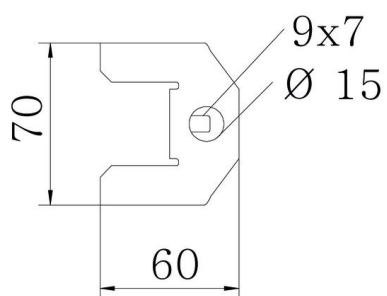

St Acciaio

FS zincato in continuo

Dati anagrafici

Codice articolo	6049239
Tipo	DST100 BKRS FS
Definizione 1	Supporto coperchio
Definizione 2	per H.100
Produttore	OBO
Dimensionee	100x70
Materiale	Acciaio
Superficie	zincato in continuo
Norma per superfici	DIN EN 10346
Unità VK più piccola	10
Unità	Pezzo
Peso	10.6 kg
Unità di peso	kg/100 Paio

Scheda tecnica

Supporto per coperchio 100 FS

Codice articolo: 6049239

Misure

Lughezza.	60 mm
Larghezza	70 mm
Altezza	96 mm

Dati tecnici

Mantenimento funzionale	no
Adatto per passerelle grigliate	no
Adatto per passerelle portacavi	no
Adatto per passerelle	si
Con accessorio viti	no
Acciaio inossidabile, decapato	no