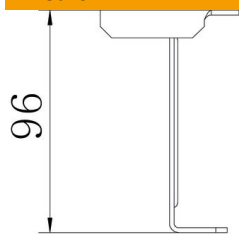

St Acciaio

FS zincato in continuo

Dati anagrafici

Codice articolo	6049239
Tipo	DST100 BKRS FS
Definizione 1	Supporto coperchio
Definizione 2	per H.100
Produttore	OBO
Dimensionee	100x70
Materiale	Acciaio
Superficie	zincato in continuo
Norma per superfici	DIN EN 10346
Unità VK più piccola	10
Unità	Pezzo
Peso	10.6 kg
Unità di peso	kg/100 Paio

Scheda tecnica

Supporto per coperchio 100 FS

Codice articolo: 6049239

Misure

Lughezza.	60 mm
Larghezza	70 mm
Altezza	96 mm

Dati tecnici

Mantenimento funzionale	no
Adatto per passerelle grigliate	no
Adatto per passerelle portacavi	no
Adatto per passerelle	si
Con accessorio viti	no
Acciaio inossidabile, decapato	no