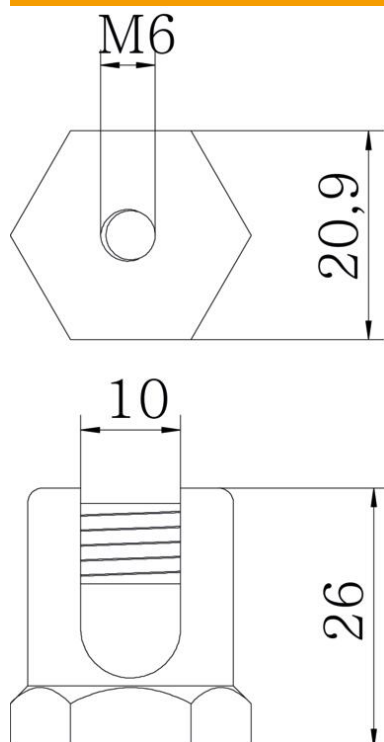

## Morsetto di messa a terra con filettatura di fissaggio

Codice articolo: 6404016

Morsetto di messa a terra per il fissaggio del conduttore di protezione sulle passerelle.

Perno filettato M14, chiave a brugola da 6 mm.

### Dati anagrafici

Codice articolo	6404016
Sigla 1	Morsetto messa terra
Sigla 2	con filettatura M6
Produttore	OBO
Dimensione	25-75mm <sup>2</sup>
Materiale	ottone
Unità VK più piccola	50
Unità	Pezzo
Peso	4,6 kg
Unità di peso	kg/100 Pz.

### Misure

Dimensione L	26 mm
Dimensione I	10 mm