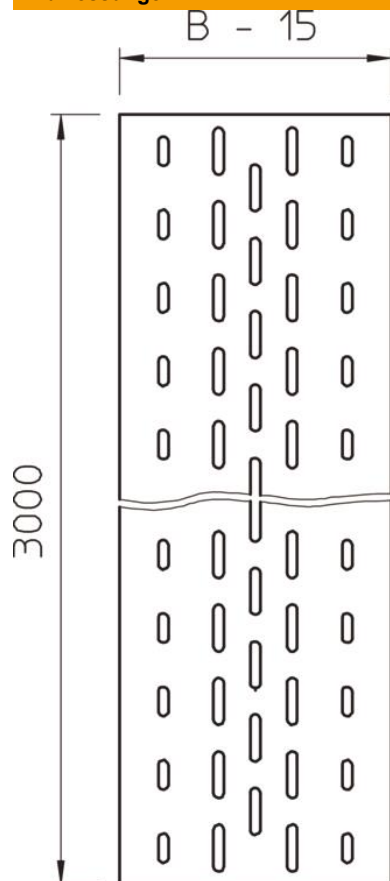

Einlegeblech zum Einlegen in Kabelleitern.

St Stahl

FT tauchfeuerverzinkt

Stammdaten

Artikelnummer	6103464
Typ	ELB-L 50 FT
Bezeichnung 1	Einlegeblech
Bezeichnung 2	gelocht, für Kabelleiter
Hersteller	OBO
Dimension	500x3000
Werkstoff	Stahl
Oberfläche	tauchfeuerverzinkt
Oberflächennorm	DIN EN ISO 1461
Kleinste VK-Einheit	3
Mengeneinheit	Meter
Gewicht	269,74 kg
Gewichtseinheit	kg/100 m

Technisches Datenblatt

Einlegeblech FT

Artikelnummer: 6103464

Abmessungen

Länge	3.000 mm
Breite	500 mm
Höhe	45 mm
Maß B	500 mm

Technische Daten

Materialstärke	1 mm
----------------	------