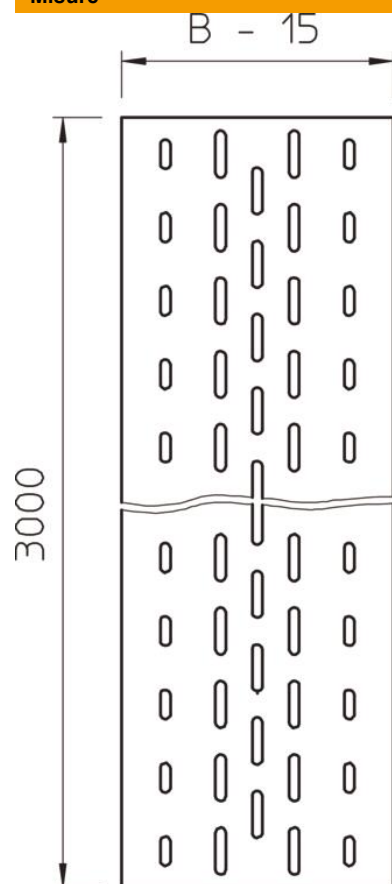

Scheda tecnica

Lamiera di inserimento FT

Codice articolo: 6103480

Lamiera di inserimento per l'inserimento in passerelle a scaletta.

St Acciaio

FT zincato a caldo per immersione

Dati anagrafici

Codice articolo	6103480
Tipo	ELB-L 60 FT
Definizione 1	Piastra terminale
Definizione 2	asolata per pass. scaletta
Produttore	OBO
Dimensionee	600x3000
Materiale	Acciaio
Superficie	zincato a caldo per immersione
Norma per superfici	DIN EN ISO 1461
Unità VK più piccola	3
Unità	Metro
Peso	322.87 kg
Unità di peso	kg/100 Pz.

Scheda tecnica

Lamiera di inserimento FT

Codice articolo: 6103480

Misure

Lughezza.	3'000 mm
Larghezza	600 mm
Altezza	45 mm
Dimensione B	600 mm

Dati tecnici

Spessore materiale	1 mm
--------------------	------