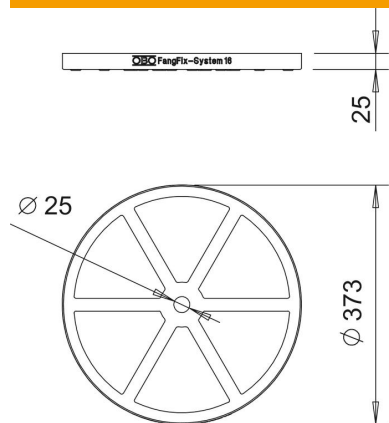

Scheda tecnica

Base per supporto FangFix 16 kg per il montaggio del treppiede isFang

Codice articolo: 5403238

- Protezione bordi con foro passante
- per il montaggio dell'asta filettata -3B isFang e del blocco di calcestruzzo Fang-Fix F-FIX-S16

PP Polipropilene

Dati anagrafici

Codice articolo	5403238
Tipo	F-FIX-B16 3B
Definizione 1	Riscontro in plastica
Definizione 2	per FangFix
Produttore	OBO
Dimensionee	16kg
Colore	nero
Materiale	Polipropilene
Unità VK più piccola	10
Unità	Pezzo
Peso	15.8 kg
Unità di peso	kg/100 Paio

Scheda tecnica

Base per supporto FangFix 16 kg per il montaggio del treppiede isFang

Codice articolo: 5403238

Misure

Dimensione D	25 mm
Dimensione d min.	25 mm

Dati tecnici

Versione	Base
Dimensione nominale Ø	373 mm