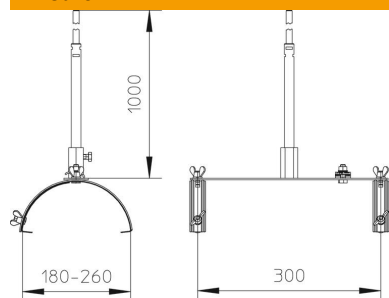

Scheda tecnica

Asta di captazione con supporto per tegole di colmo

Codice articolo: 5403333

Supporto per aste per tetto di tegole, per il fissaggio rapido, semplice e sicuro delle aste di captazione di 16 mm di diametro

- Sistema composto da supporto in acciaio V2A e asta di captazione in alluminio
- montaggio rapido e agevole grazie alle aste di captazione preassemblate
- Lunghezza asta di captazione: 1000 mm
- larghezza regolabile di 180-260 mm
- Distanze del supporto per colmo: 110 mm (5403330)
- Distanze del supporto per colmo: 300 mm (5403333)

Utilizzo: per la protezione delle strutture sopratetto come ad es. impianti fotovoltaici e impianti TV/SAT.

A2 Acciaio, INOX

Dati anagrafici

Codice articolo	5403333
Tipo	F-Fix-132-300
Definizione 1	Supporto asta captazione
Definizione 2	per colmo
Produttore	OBO
Dimensionee	1m
Materiale	Acciaio INOX 1.4301
Unità VK più piccola	1
Unità	Pezzo
Peso	78 kg
Unità di peso	kg/100 Paio

Scheda tecnica

Asta di captazione con supporto per tegole di colmo

Codice articolo: 5403333

Misure

Dimensione L | 300 mm