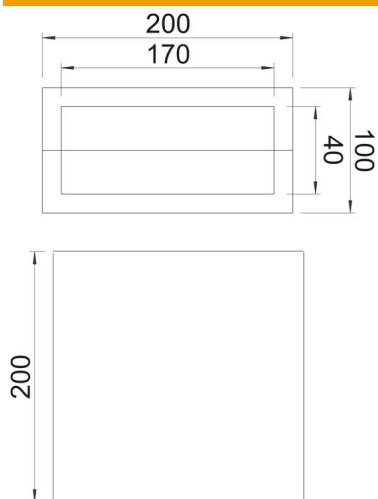

Scheda tecnica

Paratia PYROPLUG® Box

Codice articolo: 7202660

Cassetta per paratia cavi.

Costituita da un telaio rigido in due parti e da due pezzi interni morbidi. Protegge il telaio e i pezzi interni dal contatto con l'acqua per poter garantire una formazione corretta di schiuma in caso d'incendio. Utilizzo in ambiente interno.

Materiale espanso a elasticità permanente con pori chiusi

Dati anagrafici

Codice articolo	7202660
Tipo	FBA-F
Definizione 1	Scatola con intarsi
Produttore	OBO
Dimensionee	200x200x100
Colore	rosso
Materiale	Materiale espanso a elasticità permanente con pori chiusi
Unità VK più piccola	1
Unità	Pezzo
Peso	122 kg
Unità di peso	kg/100 Paio

Scheda tecnica

Paratia PYROPLUG® Box

Codice articolo: 7202660

Misure

Lughezza.	200 mm
Larghezza	200 mm
Altezza	100 mm

Dati tecnici

Versione protezione antincendio	Cassetta antincendio
Forma	angolare
Accessorio necessario	sì