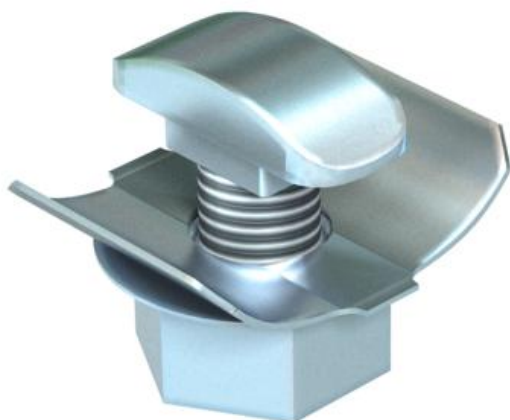

Fiche technique

Fixation rapide

Référence: 6424548

Fixation rapide de rechange pour MWAM, pour une fixation efficace des chemins de câbles sur les consoles.
La fixation rapide peut être montée ultérieurement dans toutes les consoles ayant une perforation 7 x

CE

St acier

F galvanisé à chaud

Données de base

Référence	6424548
Type	FCM F
Désignation 1	Fixation rapide
Fabricant	OBO
Dimension	M6x12
Matériau	acier
Surface	galvanisé à chaud
Norme de surface	DIN 267, Teil 10
Unité d'emballage minimale	50
Unité de mesure	Pièce
Poids	0,72 kg
Unité de poids	kg/100 paires

Fiche technique

Fixation rapide

Référence: 6424548

Dimensions

Dimension	M6 x 12
Longueur	12 mm
Cote D	13,5 mm
Cote d	6 mm
Cote L	12 mm

Caractéristiques techniques

Filetage	M6
Filetage, métrique	6
Système à visser	hexagonale