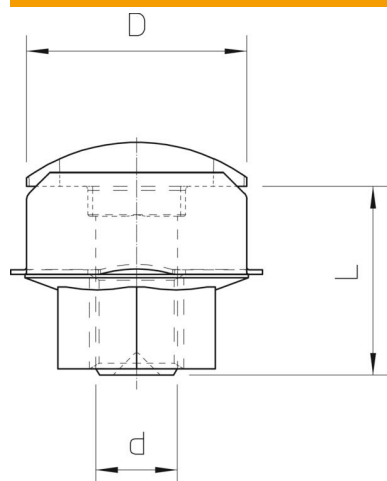

CE

St acier

F galvanisé à chaud

Données de base

Référence	6424548
Type	FCM F
Désignation 1	Fixation rapide
Fabricant	OBO
Dimension	M6x12
Matériau	acier
Surface	galvanisé à chaud
Norme de surface	DIN 267, Teil 10
Unité d'emballage minimale	50
Unité de mesure	Pièce
Poids	0,72 kg
Unité de poids	kg/100 paires

Fiche technique

Fixation rapide

Référence: 6424548

Dimensions

Dimension	M6 x 12
Longueur	12 mm
Cote D	13,5 mm
Cote d	6 mm
Cote L	12 mm

Caractéristiques techniques

Filetage	M6
Filetage, métrique	6
Système à visser	hexagonale