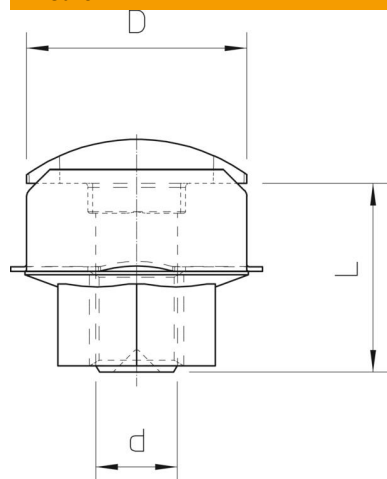

Scheda tecnica

Fissaggio rapido

Codice articolo: 6424548

Fissaggio rapido per l'attacco delle canaline portacavi sulle mensole.
Il fissaggio rapido può avvenire successivamente in tutte le mensole con foratura
7 x ...

St Acciaio

F zincato a caldo

Dati anagrafici

Codice articolo	6424548
Tipo	FCM F
Definizione 1	Connettore Quick
Produttore	OBO
Dimensionee	M6x12
Materiale	Acciaio
Superficie	zincato a caldo
Norma per superfici	DIN 267, Teil 10
Unità VK più piccola	50
Unità	Pezzo
Peso	0.72 kg
Unità di peso	kg/100 Paio

Scheda tecnica

Fissaggio rapido

Codice articolo: 6424548

Misure

Dimensioni	M6 x 12
Lughezza.	12 mm
Dimensione D	13.5 mm
Dimensione d	6 mm
Dimensione L	12 mm

Dati tecnici

Filettatura	M6
Filettatura metrica	6
Sistema a vite	Esagonale