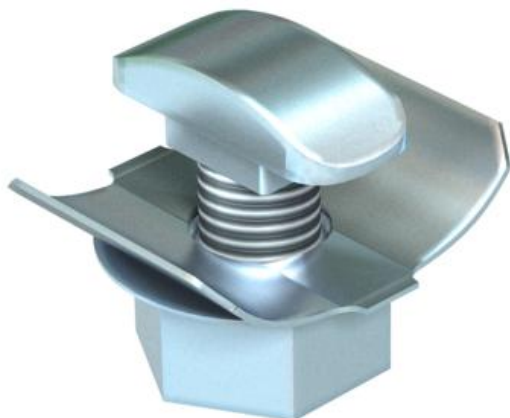

Scheda tecnica

Fissaggio rapido

Codice articolo: 6424548

Fissaggio rapido per l'attacco delle canaline portacavi sulle mensole.
Il fissaggio rapido può avvenire successivamente in tutte le mensole con foratura
7 x ...

St Acciaio

F zincato a caldo

Dati anagrafici

Codice articolo	6424548
Tipo	FCM F
Definizione 1	Connettore Quick
Produttore	OBO
Dimensionee	M6x12
Materiale	Acciaio
Superficie	zincato a caldo
Norma per superfici	DIN 267, Teil 10
Unità VK più piccola	50
Unità	Pezzo
Peso	0.72 kg
Unità di peso	kg/100 Paio

Scheda tecnica

Fissaggio rapido

Codice articolo: 6424548

Misure

Dimensioni	M6 x 12
Lughezza.	12 mm
Dimensione D	13.5 mm
Dimensione d	6 mm
Dimensione L	12 mm

Dati tecnici

Filettatura	M6
Filettatura metrica	6
Sistema a vite	Esagonale