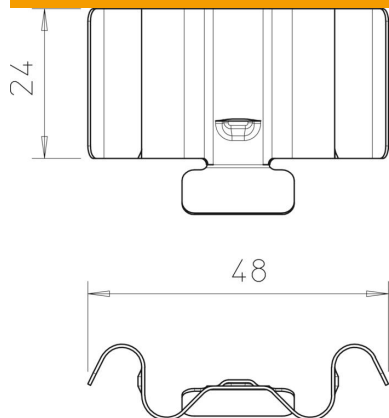

Fiche technique

Élément de ressort, hauteur latérale de 60 mm

Référence: 6068859

Élément de ressort comme accessoire (remplacement) pour le chemin de câbles type RKS-Magic® en hauteur latérale 60 mm.

CE

A2 Acier inoxydable 1.4310

Données de base

Référence	6068859
Type	FED 60 A2
Désignation 1	Clip Magic
Désignation 2	simple
Fabricant	OBO
Dimension	60mm
Matériau	Acier inoxydable 1.4310
Unité d'emballage minimale	50
Unité de mesure	Pièce
Poids	0,761 kg
Unité de poids	kg/100 paires

Fiche technique

Élément de ressort, hauteur latérale de 60 mm

Référence: 6068859

Dimensions

Dimension	48x24
Largeur	48 mm
Hauteur	60 mm

Caractéristiques techniques

Modèle	Raccord droits
Convient pour chemin de câbles en treillis	non
Convient pour échelle à câbles	non
Convient pour chemin de câbles	oui
Raccord articulé horizontal	non
Raccord articulé vertical	non
Acier inoxydable, décapé	non
Type de raccordement	encliquetable