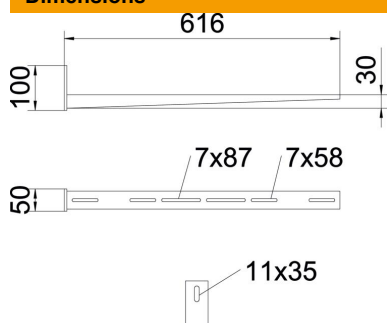

Référence	6437911
Type	FLA 600 FT
Désignation 1	Console murale
Désignation 2	forme plate
Fabricant	OBO
Dimension	600mm
Matériau	acier
Surface	galvanisé à chaud par trempage
Norme de surface	DIN EN ISO 1461
Unité d'emballage minimale	1
Unité de mesure	Pièce
Poids	99,1 kg
Unité de poids	kg/100 paires

Fiche technique

Console murale et de pendard - FLA FT

Référence: 6437911

Dimensions

Longueur	50 mm
Largeur	610 mm
Hauteur	100 mm
Cote A	50 mm
Cote B	610 mm
Dimension H	100 mm

Caractéristiques techniques

F en kN	0,65 kN
Diamètre du trou	11 mm