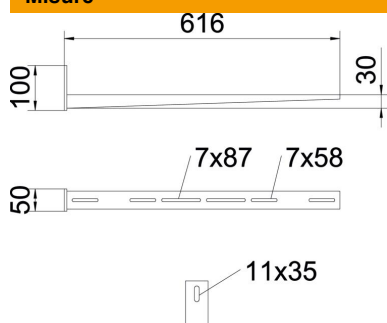

## Mensola parete e profilato - FLA G

Codice articolo: 6437891

Mensola a parete e a profilato leggera, in versione piatta.

CE

**St** Acciaio

**G** zincato galvanicamente

### Dati anagrafici

Codice articolo	6437891
Tipo	FLA 600 G
Definizione 1	Mensola a parete
Definizione 2	tipo piatto
Produttore	OBO
Dimensionee	600mm
Materiale	Acciaio
Superficie	zincato galvanicamente
Norma per superfici	EN ISO 19598 / EN ISO 4042
Unità VK più piccola	1
Unità	Pezzo
Peso	96.5 kg
Unità di peso	kg/100 Paio

## Misure

Lughezza.	50 mm
Larghezza	610 mm
Altezza	100 mm
Dimensione A	50 mm
Dimensione B	610 mm
Dimensione H	100 mm

## Dati tecnici

F in kN	0.65 kN
Diametro foro	11 mm