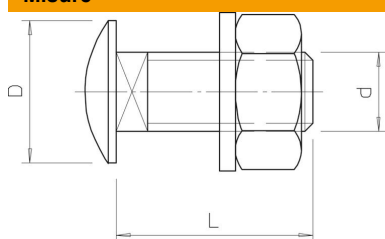

Scheda tecnica

Vite a testa tonda con rondella e dado, A2

Codice articolo: 6406726

Vite a testa tonda con quadro sottotesta, inclusi dado esagonale e rondella.

A2 Acciaio, INOX 1.4301

Dati anagrafici

| | |
|----------------------|-------------------------|
| Codice articolo | 6406726 |
| Tipo | FRS 10x30 A2 |
| Definizione 1 | Bullone con testa tonda |
| Definizione 2 | con rondella e dado |
| Produttore | OBO |
| Dimensionee | M10x30 |
| Materiale | Acciaio INOX 1.4301 |
| Unità VK più piccola | 50 |
| Unità | Pezzo |
| Peso | 4.5 kg |
| Unità di peso | kg/100 Paio |

Misure

| | |
|--------------|-------|
| Lughezza. | 30 mm |
| Dimensione D | 24 mm |
| Dimensione d | 10 mm |
| Dimensione L | 30 mm |

Dati tecnici

| | |
|----------------------|-------|
| Classe di resistenza | A2-70 |
| Filettatura metrica | 10 |
| Con dado | sì |
| Apertura di chiave | 17 |