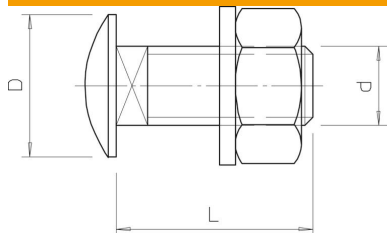

Scheda tecnica

Vite a testa tonda con rondella e dado, A2

Codice articolo: 6406750

Vite a testa tonda con quadro sottotesta, inclusi dado esagonale e rondella.

A2 Acciaio, INOX 1.4301

2B non trattato, ulteriore trattamento

Dati anagrafici

Codice articolo	6406750
Tipo	FRS 12x25 A2
Definizione 1	Bullone con testa tonda
Definizione 2	con rondella e dado
Produttore	OBO
Dimensionee	M12x25
Materiale	Acciaio INOX 1.4301
Superficie	non trattato, ulteriore trattamento
Norma per superfici	
Unità VK più piccola	25
Unità	Pezzo
Peso	6.4 kg
Unità di peso	kg/100 Paio

Misure

Lughezza.	25 mm
Dimensione D	30 mm
Dimensione d	12 mm
Dimensione L	25 mm

Scheda tecnica

Vite a testa tonda con rondella e dado, A2

Codice articolo: 6406750

Dati tecnici

Classe di resistenza	A2-70
Filettatura metrica	12
Con dado	sì
Apertura di chiave	19