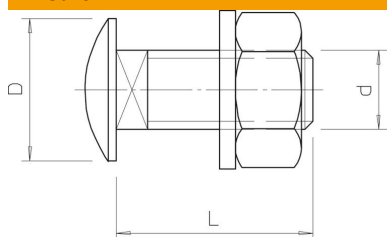

# Scheda tecnica

Vite a testa tonda con rondella e dado, A2

Codice articolo: 6406769

Vite a testa tonda con quadro sottotesta, inclusi dado esagonale e rondella.

A2 Acciaio, INOX 1.4301

## Dati anagrafici

Codice articolo	6406769
Tipo	FRS 12x30 A2
Definizione 1	Bullone con testa tonda
Definizione 2	con rondella e dado
Produttore	OBO
Dimensionee	M12x30
Materiale	Acciaio INOX 1.4301
Unità VK più piccola	25
Unità	Pezzo
Peso	6.8 kg
Unità di peso	kg/100 Paio

## Misure

Lughezza.	30 mm
Dimensione D	30 mm
Dimensione d	12 mm
Dimensione L	30 mm

## Dati tecnici

Classe di resistenza	A2-50
Filettatura metrica	12
Con dado	sì
Apertura di chiave	19