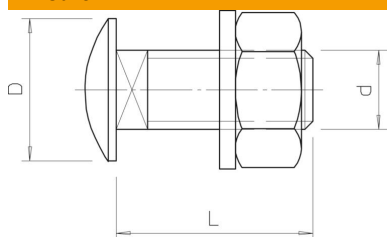

## Vite a testa tonda con rondella e dado, A2

Codice articolo: 6406521

Vite a testa tonda con quadro sottotesta, inclusi dado esagonale e rondella.  
Ad esempio per l'impiego in foro asolato 7 x 20 mm o 7 x 32 mm.

### Dati anagrafici

Codice articolo	6406521
Tipo	FRS 6x12 A2
Definizione 1	Bullone con testa tonda
Definizione 2	con rondella e dado
Produttore	OBO
Dimensionee	M6x12
Materiale	Acciaio INOX 1.4301
Unità VK più piccola	100
Unità	Pezzo
Peso	0.76 kg
Unità di peso	kg/100 Paio

### Misure

Lughezza.	12 mm
Dimensione D	13.5 mm
Dimensione d	6 mm
Dimensione L	12 mm