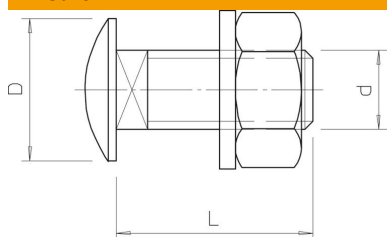

Scheda tecnica

Vite a testa tonda con rondella e dado, A2

Codice articolo: 6406815

Vite a testa tonda con quadro sottotesta, inclusi dado esagonale e rondella.

A2 Acciaio, INOX 1.4301

Dati anagrafici

Codice articolo	6406815
Tipo	FRS 8x25 A2
Definizione 1	Bullone con testa tonda
Definizione 2	con rondella e dado
Produttore	OBO
Dimensionee	M8x25
Materiale	Acciaio INOX 1.4301
Unità VK più piccola	50
Unità	Pezzo
Peso	2.3 kg
Unità di peso	kg/100 Paio

Misure

Lughezza.	25 mm
Dimensione D	20 mm
Dimensione d	8 mm
Dimensione L	25 mm

Dati tecnici

Classe di resistenza	A2-70
Filettatura metrica	8
Con dado	sì