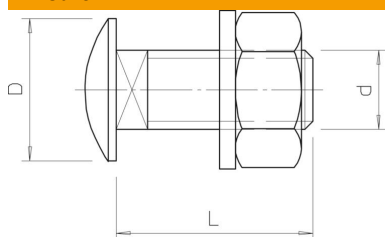

Scheda tecnica

Vite a testa tonda con rondella e dado, A2

Codice articolo: 6406823

Vite a testa tonda con quadro sottotesta, inclusi dado esagonale e rondella.

A2 Acciaio, INOX 1.4301

Dati anagrafici

Codice articolo	6406823
Tipo	FRS 8x35 A2
Definizione 1	Bullone con testa tonda
Definizione 2	con rondella e dado
Produttore	OBO
Dimensionee	M8x35
Materiale	Acciaio INOX 1.4301
Unità VK più piccola	50
Unità	Pezzo
Peso	2.7 kg
Unità di peso	kg/100 Paio

Misure

Lughezza.	35 mm
Dimensione D	20 mm
Dimensione d	8 mm
Dimensione L	35 mm

Dati tecnici

Classe di resistenza	A2-70
Filettatura metrica	8
Con dado	sì