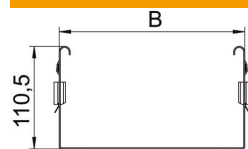

### Dati anagrafici

Codice articolo	6065910
Tipo	FVM 110 DD
Definizione 1	Giunto
Definizione 2	con connettore rapido
Produttore	OBO
Dimensionee	110x100
Materiale	Acciaio
Superficie	zincatura a nastro Double Dip, zinco/alluminio
Norma per superfici	DIN EN 10346
Unità VK più piccola	1
Unità	Pezzo
Peso	42.9 kg
Unità di peso	kg/100 Paio

### Misure

Lughezza.	135 mm
Larghezza	100 mm
Altezza	110 mm
Spessore lamiera	1.25 mm
Dimensione B	100 mm