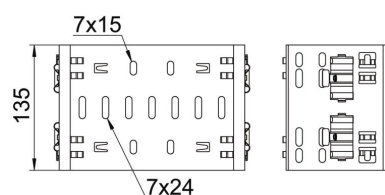

### Dati anagrafici

Codice articolo	6065910
Tipo	FVM 110 DD
Definizione 1	Giunto
Definizione 2	con connettore rapido
Produttore	OBO
Dimensionee	110x100
Materiale	Acciaio
Superficie	zincatura a nastro Double Dip, zinco/alluminio
Norma per superfici	DIN EN 10346
Unità VK più piccola	1
Unità	Pezzo
Peso	42.9 kg
Unità di peso	kg/100 Paio

### Misure

Lughezza.	135 mm
Larghezza	100 mm
Altezza	110 mm
Spessore lamiera	1.25 mm
Dimensione B	100 mm