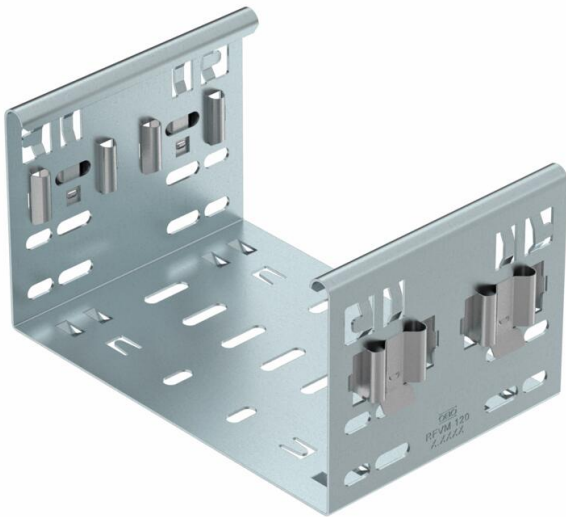

## Connettore per accessori Magic DD

Codice articolo: 6065910

Connettore per accessori Magic per il collegamento diretto e senza viti di accessori Magic con altezza del bordo di 110 mm.

Il connettore per accessori è dotato di quattro clip e con una dotazione da un solo lato di due clip può essere usato anche per il collegamento diretto con una passerella tagliata. Per il collegamento di una passerella tagliata con un accessorio è necessario ancora un set di giunti longitudinali.

Il connettore per accessori è compatibile con i tipi di passerelle portacavi MKSM, MKSMU, SKSM e SKSMU.

**St** Acciaio

**DD** zincatura a nastro Double Dip, zinco/alluminio

### Dati anagrafici

Codice articolo	6065910
Tipo	FVM 110 DD
Definizione 1	Giunto
Definizione 2	con connettore rapido
Produttore	OBO
Dimensionee	110x100
Materiale	Acciaio
Superficie	zincatura a nastro Double Dip, zinco/alluminio
Norma per superfici	DIN EN 10346
Unità VK più piccola	1
Unità	Pezzo
Peso	42.9 kg
Unità di peso	kg/100 Paio

### Misure

Lughezza.	135 mm
Larghezza	100 mm
Altezza	110 mm
Spessore lamiera	1.25 mm
Dimensione B	100 mm