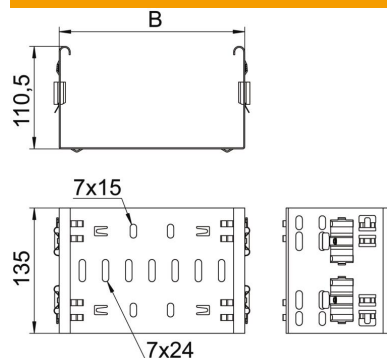

Scheda tecnica

Connettore per accessori Magic DD

Codice articolo: 6065912

Connettore per accessori Magic per il collegamento diretto e senza viti di accessori Magic con altezza del bordo di 110 mm.

Il connettore per accessori è dotato di quattro clip e con una dotazione da un solo lato di due clip può essere usato anche per il collegamento diretto con una passerella tagliata. Per il collegamento di una passerella tagliata con un accessorio è necessario ancora un set di giunti longitudinali.

Il connettore per accessori è compatibile con i tipi di passerelle portacavi MKSM, MKSMU, SKSM e SKSMU.

St Acciaio

DD zincatura a nastro Double Dip, zinco/alluminio

Dati anagrafici

Codice articolo	6065912
Tipo	FVM 115 DD
Definizione 1	Giunto
Definizione 2	con connettore rapido
Produttore	OBO
Dimensionee	110x150
Materiale	Acciaio
Superficie	zincatura a nastro Double Dip, zinco/alluminio
Norma per superfici	DIN EN 10346
Unità VK più piccola	1
Unità	Pezzo
Peso	48.9 kg
Unità di peso	kg/100 Paio

Scheda tecnica

Connettore per accessori Magic DD

Codice articolo: 6065912

Misure

Lughezza.	135 mm
Larghezza	150 mm
Altezza	110 mm
Spessore lamiera	1.25 mm
Dimensione B	150 mm

Dati tecnici

Versione	Giunto lineare
Mantenimento funzionale	no
Adatto per passerelle grigliate	no
Adatto per passerelle portacavi	no
Adatto per passerelle	sì
Adatto per sistemi portacavi con altezza pari a	110 mm
Giunto snodato orizzontale	no
Giunto snodato verticale	no
Acciaio inossidabile, decapato	no
Tipo di collegamento	connettore senza viti