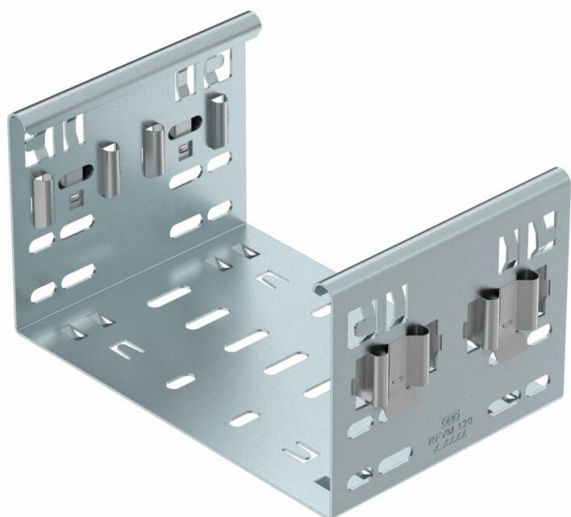

Scheda tecnica

Connettore per accessori Magic DD

Codice articolo: 6065912

Connettore per accessori Magic per il collegamento diretto e senza viti di accessori Magic con altezza del bordo di 110 mm.

Il connettore per accessori è dotato di quattro clip e con una dotazione da un solo lato di due clip può essere usato anche per il collegamento diretto con una passerella tagliata. Per il collegamento di una passerella tagliata con un accessorio è necessario ancora un set di giunti longitudinali.

Il connettore per accessori è compatibile con i tipi di passerelle portacavi MKSM, MKSMU, SKSM e SKSMU.

St Acciaio

DD zincatura a nastro Double Dip, zinco/alluminio

Dati anagrafici

Codice articolo	6065912
Tipo	FVM 115 DD
Definizione 1	Giunto
Definizione 2	con connettore rapido
Produttore	OBO
Dimensionee	110x150
Materiale	Acciaio
Superficie	zincatura a nastro Double Dip, zinco/alluminio
Norma per superfici	DIN EN 10346
Unità VK più piccola	1
Unità	Pezzo
Peso	48.9 kg
Unità di peso	kg/100 Paio

Scheda tecnica

Connettore per accessori Magic DD

Codice articolo: 6065912

Misure

Lughezza.	135 mm
Larghezza	150 mm
Altezza	110 mm
Spessore lamiera	1.25 mm
Dimensione B	150 mm

Dati tecnici

Versione	Giunto lineare
Mantenimento funzionale	no
Adatto per passerelle grigliate	no
Adatto per passerelle portacavi	no
Adatto per passerelle	sì
Adatto per sistemi portacavi con altezza pari a	110 mm
Giunto snodato orizzontale	no
Giunto snodato verticale	no
Acciaio inossidabile, decapato	no
Tipo di collegamento	connettore senza viti