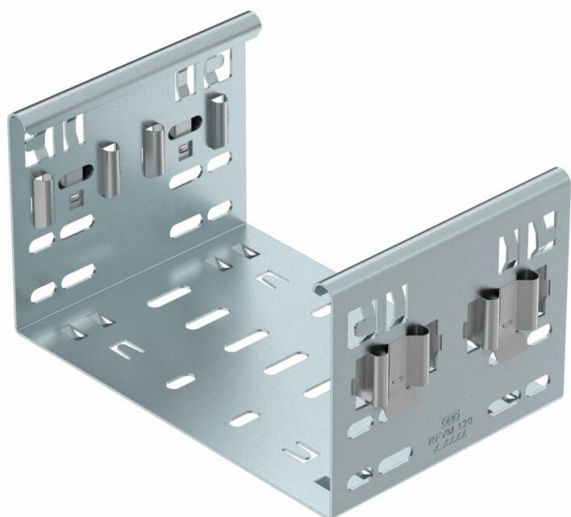

## Connettore per accessori Magic DD

Codice articolo: 6065914

Connettore per accessori Magic per il collegamento diretto e senza viti di accessori Magic con altezza del bordo di 110 mm.

Il connettore per accessori è dotato di quattro clip e con una dotazione da un solo lato di due clip può essere usato anche per il collegamento diretto con una passerella tagliata. Per il collegamento di una passerella tagliata con un accessorio è necessario ancora un set di giunti longitudinali.

Il connettore per accessori è compatibile con i tipi di passerelle portacavi MKSM, MKSMU, SKSM e SKSMU.

**St** Acciaio

**DD** zincatura a nastro Double Dip, zinco/alluminio

### Dati anagrafici

Codice articolo	6065914
Tipo	FVM 120 DD
Definizione 1	Giunto
Definizione 2	con connettore rapido
Produttore	OBO
Dimensionee	110x200
Materiale	Acciaio
Superficie	zincatura a nastro Double Dip, zinco/alluminio
Norma per superfici	DIN EN 10346
Unità VK più piccola	1
Unità	Pezzo
Peso	55 kg
Unità di peso	kg/100 Paio

### Misure

Lughezza.	135 mm
Larghezza	200 mm
Altezza	110 mm
Spessore lamiera	1.25 mm
Dimensione B	200 mm