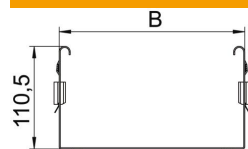

### Dati anagrafici

Codice articolo	6065914
Tipo	FVM 120 DD
Definizione 1	Giunto
Definizione 2	con connettore rapido
Produttore	OBO
Dimensionee	110x200
Materiale	Acciaio
Superficie	zincatura a nastro Double Dip, zinco/alluminio
Norma per superfici	DIN EN 10346
Unità VK più piccola	1
Unità	Pezzo
Peso	55 kg
Unità di peso	kg/100 Paio

### Misure

Lughezza.	135 mm
Larghezza	200 mm
Altezza	110 mm
Spessore lamiera	1.25 mm
Dimensione B	200 mm