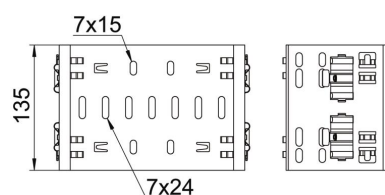

### Dati anagrafici

Codice articolo	6065914
Tipo	FVM 120 DD
Definizione 1	Giunto
Definizione 2	con connettore rapido
Produttore	OBO
Dimensionee	110x200
Materiale	Acciaio
Superficie	zincatura a nastro Double Dip, zinco/alluminio
Norma per superfici	DIN EN 10346
Unità VK più piccola	1
Unità	Pezzo
Peso	55 kg
Unità di peso	kg/100 Paio

### Misure

Lughezza.	135 mm
Larghezza	200 mm
Altezza	110 mm
Spessore lamiera	1.25 mm
Dimensione B	200 mm