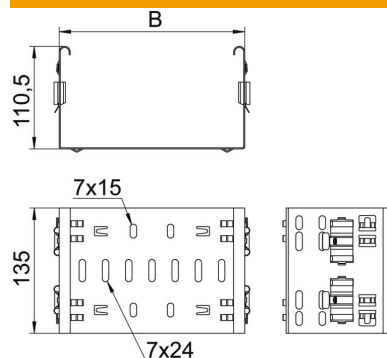

### Dati anagrafici

Codice articolo	6065916
Tipo	FVM 130 DD
Definizione 1	Giunto
Definizione 2	con connettore rapido
Produttore	OBO
Dimensionee	110x300
Materiale	Acciaio
Superficie	zincatura a nastro Double Dip, zinco/alluminio
Norma per superfici	DIN EN 10346
Unità VK più piccola	1
Unità	Pezzo
Peso	67.7 kg
Unità di peso	kg/100 Paio

### Misure

Lughezza.	135 mm
Larghezza	300 mm
Altezza	110 mm
Spessore lamiera	1.25 mm
Dimensione B	300 mm