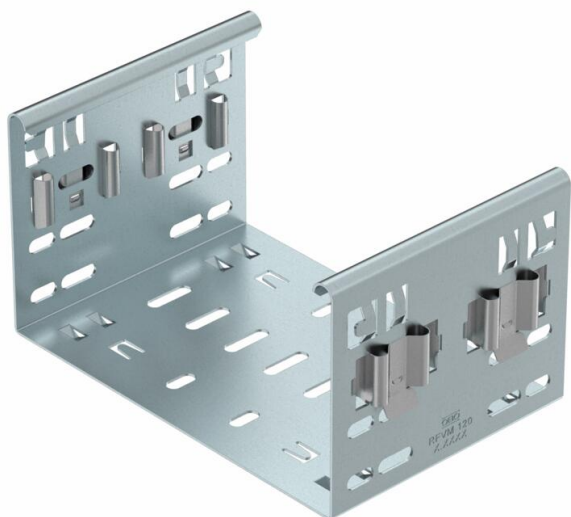

## Connettore per accessori Magic DD

Codice articolo: 6065916

Connettore per accessori Magic per il collegamento diretto e senza viti di accessori Magic con altezza del bordo di 110 mm.

Il connettore per accessori è dotato di quattro clip e con una dotazione da un solo lato di due clip può essere usato anche per il collegamento diretto con una passerella tagliata. Per il collegamento di una passerella tagliata con un accessorio è necessario ancora un set di giunti longitudinali.

Il connettore per accessori è compatibile con i tipi di passerelle portacavi MKSM, MKSMU, SKSM e SKSMU.

**St** Acciaio

**DD** zincatura a nastro Double Dip, zinco/alluminio

### Dati anagrafici

Codice articolo	6065916
Tipo	FVM 130 DD
Definizione 1	Giunto
Definizione 2	con connettore rapido
Produttore	OBO
Dimensionee	110x300
Materiale	Acciaio
Superficie	zincatura a nastro Double Dip, zinco/alluminio
Norma per superfici	DIN EN 10346
Unità VK più piccola	1
Unità	Pezzo
Peso	67.7 kg
Unità di peso	kg/100 Paio

### Misure

Lughezza.	135 mm
Larghezza	300 mm
Altezza	110 mm
Spessore lamiera	1.25 mm
Dimensione B	300 mm