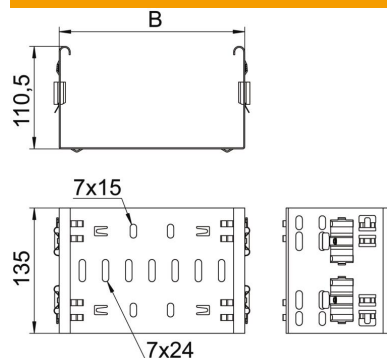

Scheda tecnica

Connettore per accessori Magic DD

Codice articolo: 6065918

Connettore per accessori Magic per il collegamento diretto e senza viti di accessori Magic con altezza del bordo di 110 mm.

Il connettore per accessori è dotato di quattro clip e con una dotazione da un solo lato di due clip può essere usato anche per il collegamento diretto con una passerella tagliata. Per il collegamento di una passerella tagliata con un accessorio è necessario ancora un set di giunti longitudinali.

Il connettore per accessori è compatibile con i tipi di passerelle portacavi MKSM, MKSMU, SKSM e SKSMU.

St Acciaio

DD zincatura a nastro Double Dip, zinco/alluminio

Dati anagrafici

Codice articolo	6065918
Tipo	FVM 140 DD
Definizione 1	Giunto
Definizione 2	con connettore rapido
Produttore	OBO
Dimensionee	110x400
Materiale	Acciaio
Superficie	zincatura a nastro Double Dip, zinco/alluminio
Norma per superfici	DIN EN 10346
Unità VK più piccola	1
Unità	Pezzo
Peso	80.4 kg
Unità di peso	kg/100 Paio

Scheda tecnica

Connettore per accessori Magic DD

Codice articolo: 6065918

Misure

Lughezza.	135 mm
Larghezza	400 mm
Altezza	110 mm
Spessore lamiera	1.25 mm
Dimensione B	400 mm

Dati tecnici

Versione	Giunto lineare
Mantenimento funzionale	no
Adatto per passerelle grigliate	no
Adatto per passerelle portacavi	no
Adatto per passerelle	sì
Adatto per sistemi portacavi con altezza pari a	110 mm
Giunto snodato orizzontale	no
Giunto snodato verticale	no
Acciaio inossidabile, decapato	no
Tipo di collegamento	connettore senza viti