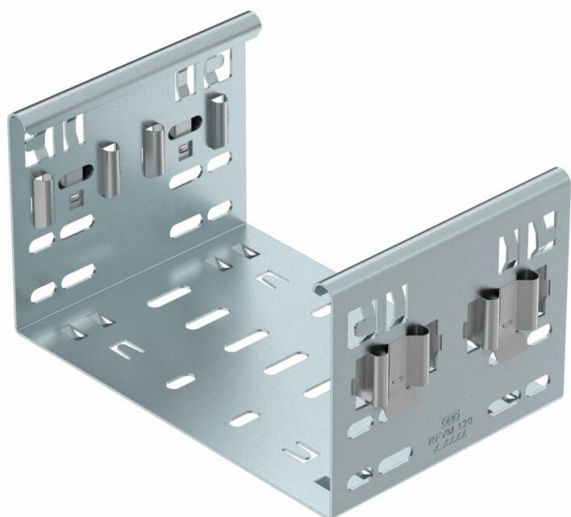

Scheda tecnica

Connettore per accessori Magic DD

Codice articolo: 6065918

Connettore per accessori Magic per il collegamento diretto e senza viti di accessori Magic con altezza del bordo di 110 mm.

Il connettore per accessori è dotato di quattro clip e con una dotazione da un solo lato di due clip può essere usato anche per il collegamento diretto con una passerella tagliata. Per il collegamento di una passerella tagliata con un accessorio è necessario ancora un set di giunti longitudinali.

Il connettore per accessori è compatibile con i tipi di passerelle portacavi MKSM, MKSMU, SKSM e SKSMU.

St Acciaio

DD zincatura a nastro Double Dip, zinco/alluminio

Dati anagrafici

Codice articolo	6065918
Tipo	FVM 140 DD
Definizione 1	Giunto
Definizione 2	con connettore rapido
Produttore	OBO
Dimensionee	110x400
Materiale	Acciaio
Superficie	zincatura a nastro Double Dip, zinco/alluminio
Norma per superfici	DIN EN 10346
Unità VK più piccola	1
Unità	Pezzo
Peso	80.4 kg
Unità di peso	kg/100 Paio

Scheda tecnica

Connettore per accessori Magic DD

Codice articolo: 6065918

Misure

Lughezza.	135 mm
Larghezza	400 mm
Altezza	110 mm
Spessore lamiera	1.25 mm
Dimensione B	400 mm

Dati tecnici

Versione	Giunto lineare
Mantenimento funzionale	no
Adatto per passerelle grigliate	no
Adatto per passerelle portacavi	no
Adatto per passerelle	sì
Adatto per sistemi portacavi con altezza pari a	110 mm
Giunto snodato orizzontale	no
Giunto snodato verticale	no
Acciaio inossidabile, decapato	no
Tipo di collegamento	connettore senza viti