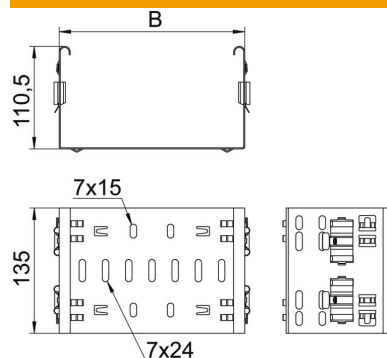

### Dati anagrafici

Codice articolo	6065920
Tipo	FVM 150 DD
Definizione 1	Giunto
Definizione 2	con connettore rapido
Produttore	OBO
Dimensionee	110x500
Materiale	Acciaio
Superficie	zincatura a nastro Double Dip, zinco/alluminio
Norma per superfici	DIN EN 10346
Unità VK più piccola	1
Unità	Pezzo
Peso	92.6 kg
Unità di peso	kg/100 Paio

### Misure

Lughezza.	135 mm
Larghezza	500 mm
Altezza	110 mm
Spessore lamiera	1.25 mm
Dimensione B	500 mm