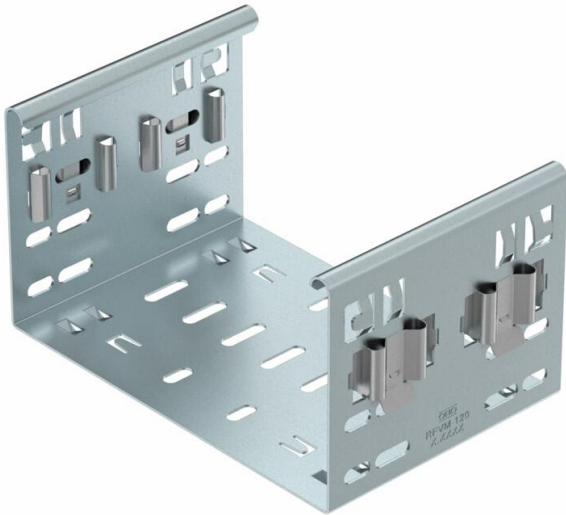

## Connettore per accessori Magic DD

Codice articolo: 6065920

Connettore per accessori Magic per il collegamento diretto e senza viti di accessori Magic con altezza del bordo di 110 mm.

Il connettore per accessori è dotato di quattro clip e con una dotazione da un solo lato di due clip può essere usato anche per il collegamento diretto con una passerella tagliata. Per il collegamento di una passerella tagliata con un accessorio è necessario ancora un set di giunti longitudinali.

Il connettore per accessori è compatibile con i tipi di passerelle portacavi MKSM, MKSMU, SKSM e SKSMU.

**St** Acciaio

**DD** zincatura a nastro Double Dip, zinco/alluminio

### Dati anagrafici

Codice articolo	6065920
Tipo	FVM 150 DD
Definizione 1	Giunto
Definizione 2	con connettore rapido
Produttore	OBO
Dimensionee	110x500
Materiale	Acciaio
Superficie	zincatura a nastro Double Dip, zinco/alluminio
Norma per superfici	DIN EN 10346
Unità VK più piccola	1
Unità	Pezzo
Peso	92.6 kg
Unità di peso	kg/100 Paio

### Misure

Lughezza.	135 mm
Larghezza	500 mm
Altezza	110 mm
Spessore lamiera	1.25 mm
Dimensione B	500 mm