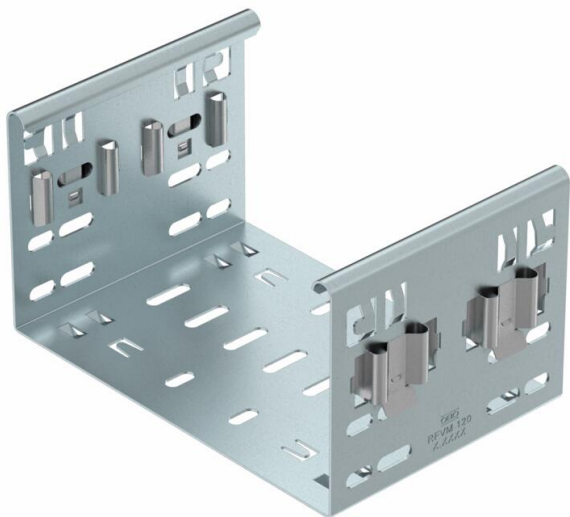

Scheda tecnica

Connettore per accessori Magic DD

Codice articolo: 6065922

Connettore per accessori Magic per il collegamento diretto e senza viti di accessori Magic con altezza del bordo di 110 mm.

Il connettore per accessori è dotato di quattro clip e con una dotazione da un solo lato di due clip può essere usato anche per il collegamento diretto con una passerella tagliata. Per il collegamento di una passerella tagliata con un accessorio è necessario ancora un set di giunti longitudinali.

Il connettore per accessori è compatibile con i tipi di passerelle portacavi MKSM, MKSMU, SKSM e SKSMU.

St Acciaio

DD zincatura a nastro Double Dip, zinco/alluminio

Dati anagrafici

Codice articolo	6065922
Tipo	FVM 160 DD
Definizione 1	Giunto
Definizione 2	con connettore rapido
Produttore	OBO
Dimensionee	110x600
Materiale	Acciaio
Superficie	zincatura a nastro Double Dip, zinco/alluminio
Norma per superfici	DIN EN 10346
Unità VK più piccola	1
Unità	Pezzo
Peso	105 kg
Unità di peso	kg/100 Paio

Scheda tecnica

Connettore per accessori Magic DD

Codice articolo: 6065922

Misure

Lughezza.	135 mm
Larghezza	600 mm
Altezza	110 mm
Spessore lamiera	1.25 mm
Dimensione B	600 mm

Dati tecnici

Versione	Giunto lineare
Mantenimento funzionale	no
Adatto per passerelle grigliate	no
Adatto per passerelle portacavi	no
Adatto per passerelle	sì
Adatto per sistemi portacavi con altezza pari a	110 mm
Giunto snodato orizzontale	no
Giunto snodato verticale	no
Acciaio inossidabile, decapato	no
Tipo di collegamento	connettore senza viti