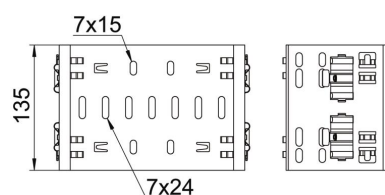

Scheda tecnica

Connettore per accessori Magic DD

Codice articolo: 6065922

Connettore per accessori Magic per il collegamento diretto e senza viti di accessori Magic con altezza del bordo di 110 mm.

Il connettore per accessori è dotato di quattro clip e con una dotazione da un solo lato di due clip può essere usato anche per il collegamento diretto con una passerella tagliata. Per il collegamento di una passerella tagliata con un accessorio è necessario ancora un set di giunti longitudinali.

Il connettore per accessori è compatibile con i tipi di passerelle portacavi MKSM, MKSMU, SKSM e SKSMU.

St Acciaio

DD zincatura a nastro Double Dip, zinco/alluminio

Dati anagrafici

Codice articolo	6065922
Tipo	FVM 160 DD
Definizione 1	Giunto
Definizione 2	con connettore rapido
Produttore	OBO
Dimensionee	110x600
Materiale	Acciaio
Superficie	zincatura a nastro Double Dip, zinco/alluminio
Norma per superfici	DIN EN 10346
Unità VK più piccola	1
Unità	Pezzo
Peso	105 kg
Unità di peso	kg/100 Paio

Scheda tecnica

Connettore per accessori Magic DD

Codice articolo: 6065922

Misure

Lughezza.	135 mm
Larghezza	600 mm
Altezza	110 mm
Spessore lamiera	1.25 mm
Dimensione B	600 mm

Dati tecnici

Versione	Giunto lineare
Mantenimento funzionale	no
Adatto per passerelle grigliate	no
Adatto per passerelle portacavi	no
Adatto per passerelle	sì
Adatto per sistemi portacavi con altezza pari a	110 mm
Giunto snodato orizzontale	no
Giunto snodato verticale	no
Acciaio inossidabile, decapato	no
Tipo di collegamento	connettore senza viti