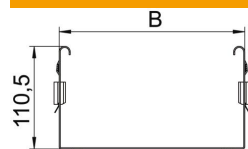

Il connettore per accessori è compatibile con i tipi di passerelle portacavi MKSM, MKSMU, SKSM e SKSMU.

St Acciaio

DD zincatura a nastro Double Dip, zinco/alluminio

Dati anagrafici

Codice articolo	6065922
Tipo	FVM 160 DD
Definizione 1	Giunto
Definizione 2	con connettore rapido
Produttore	OBO
Dimensionee	110x600
Materiale	Acciaio
Superficie	zincatura a nastro Double Dip, zinco/alluminio
Norma per superfici	DIN EN 10346
Unità VK più piccola	1
Unità	Pezzo
Peso	105 kg
Unità di peso	kg/100 Paio

Scheda tecnica

Connettore per accessori Magic DD

Codice articolo: 6065922

Misure

Lughezza.	135 mm
Larghezza	600 mm
Altezza	110 mm
Spessore lamiera	1.25 mm
Dimensione B	600 mm

Dati tecnici

Versione	Giunto lineare
Mantenimento funzionale	no
Adatto per passerelle grigliate	no
Adatto per passerelle portacavi	no
Adatto per passerelle	sì
Adatto per sistemi portacavi con altezza pari a	110 mm
Giunto snodato orizzontale	no
Giunto snodato verticale	no
Acciaio inossidabile, decapato	no
Tipo di collegamento	connettore senza viti