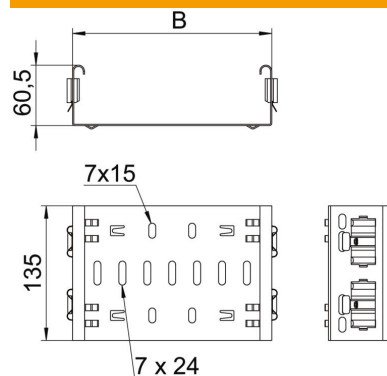

### Dati anagrafici

Codice articolo	6065710
Tipo	FVM 610 DD
Definizione 1	Giunto
Definizione 2	con connettore rapido
Produttore	OBO
Dimensionee	60x100
Materiale	Acciaio
Superficie	zincatura a nastro Double Dip, zinco/alluminio
Norma per superfici	DIN EN 10346
Unità VK più piccola	1
Unità	Pezzo
Peso	31.9 kg
Unità di peso	kg/100 Paio

### Misure

Lughezza.	135 mm
Larghezza	100 mm
Larghezza	4 in
Altezza	60 mm
Altezza	2 in
Spessore lamiera	1.25 mm
Dimensione B	100 mm