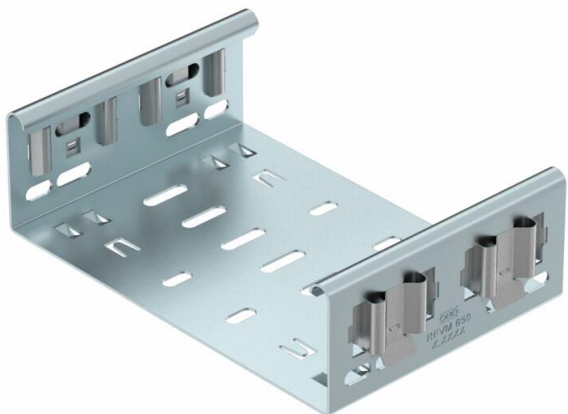

## Connettore per accessori Magic DD

Codice articolo: 6065710

Connettore per accessori Magic per il collegamento diretto e senza viti di accessori Magic con altezza del bordo di 60 mm.

Il connettore per accessori è dotato di quattro clip e con una dotazione da un solo lato di due clip può essere usato anche per il collegamento diretto con una passerella tagliata. Per il collegamento di una passerella tagliata con un accessorio è necessario ancora un set di giunti longitudinali.

Il connettore per accessori è compatibile con i tipi di passerelle portacavi MKSM, MKSMU, SKSM e SKSMU.

**St** Acciaio

**DD** zincatura a nastro Double Dip, zinco/alluminio

### Dati anagrafici

Codice articolo	6065710
Tipo	FVM 610 DD
Definizione 1	Giunto
Definizione 2	con connettore rapido
Produttore	OBO
Dimensionee	60x100
Materiale	Acciaio
Superficie	zincatura a nastro Double Dip, zinco/alluminio
Norma per superfici	DIN EN 10346
Unità VK più piccola	1
Unità	Pezzo
Peso	31.9 kg
Unità di peso	kg/100 Paio