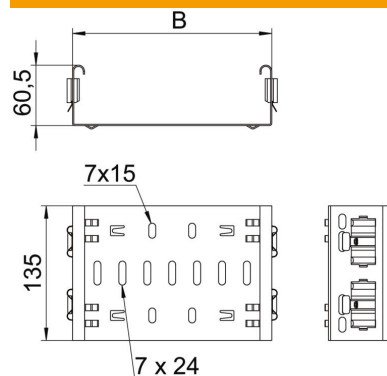

### Dati anagrafici

Codice articolo	6065712
Tipo	FVM 615 DD
Definizione 1	Giunto
Definizione 2	con connettore rapido
Produttore	OBO
Dimensionee	60x150
Materiale	Acciaio
Superficie	zincatura a nastro Double Dip, zinco/alluminio
Norma per superfici	DIN EN 10346
Unità VK più piccola	1
Unità	Pezzo
Peso	37.9 kg
Unità di peso	kg/100 Paio

### Misure

Lughezza.	135 mm
Larghezza	150 mm
Larghezza	6 in
Altezza	60 mm
Altezza	2 in
Spessore lamiera	1.25 mm
Dimensione B	150 mm