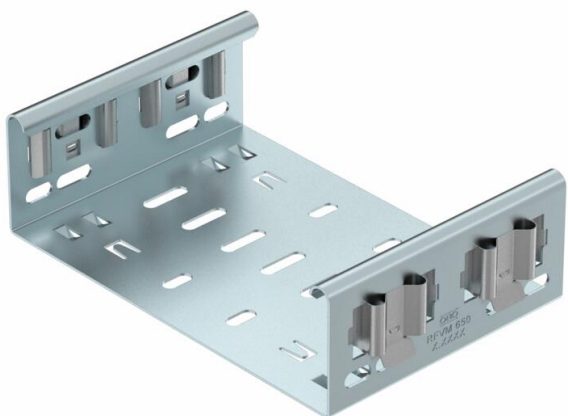

## Connettore per accessori Magic DD

Codice articolo: 6065712

Connettore per accessori Magic per il collegamento diretto e senza viti di accessori Magic con altezza del bordo di 60 mm.

Il connettore per accessori è dotato di quattro clip e con una dotazione da un solo lato di due clip può essere usato anche per il collegamento diretto con una passerella tagliata. Per il collegamento di una passerella tagliata con un accessorio è necessario ancora un set di giunti longitudinali.

Il connettore per accessori è compatibile con i tipi di passerelle portacavi MKSM, MKSMU, SKSM e SKSMU.

**St** Acciaio

**DD** zincatura a nastro Double Dip, zinco/alluminio

### Dati anagrafici

Codice articolo	6065712
Tipo	FVM 615 DD
Definizione 1	Giunto
Definizione 2	con connettore rapido
Produttore	OBO
Dimensionee	60x150
Materiale	Acciaio
Superficie	zincatura a nastro Double Dip, zinco/alluminio
Norma per superfici	DIN EN 10346
Unità VK più piccola	1
Unità	Pezzo
Peso	37.9 kg
Unità di peso	kg/100 Paio