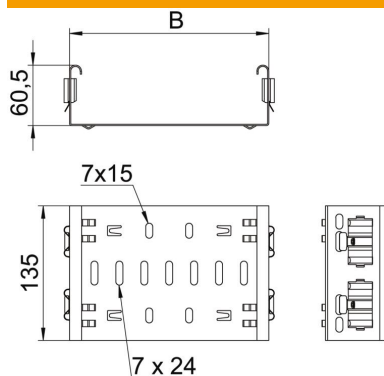

Scheda tecnica

Connettore per accessori Magic DD

Codice articolo: 6065714

Connettore per accessori Magic per il collegamento diretto e senza viti di accessori Magic con altezza del bordo di 60 mm.

Il connettore per accessori è dotato di quattro clip e con una dotazione da un solo lato di due clip può essere usato anche per il collegamento diretto con una passerella tagliata. Per il collegamento di una passerella tagliata con un accessorio è necessario ancora un set di giunti longitudinali.

Il connettore per accessori è compatibile con i tipi di passerelle portacavi MKSM, MKSMU, SKSM e SKSMU.

St Acciaio

DD zincatura a nastro Double Dip, zinco/alluminio

Dati anagrafici

Codice articolo	6065714
Tipo	FVM 620 DD
Definizione 1	Giunto
Definizione 2	con connettore rapido
Produttore	OBO
Dimensionee	60x200
Materiale	Acciaio
Superficie	zincatura a nastro Double Dip, zinco/alluminio
Norma per superfici	DIN EN 10346
Unità VK più piccola	1
Unità	Pezzo
Peso	44 kg
Unità di peso	kg/100 Paio

Scheda tecnica

Connettore per accessori Magic DD

Codice articolo: 6065714

Misure

Lughezza.	135 mm
Larghezza	200 mm
Larghezza	8 in
Altezza	60 mm
Altezza	2 in
Spessore lamiera	1.25 mm
Dimensione B	200 mm

Dati tecnici

Versione	Giunto lineare
Mantenimento funzionale	no
Adatto per passerelle grigliate	no
Adatto per passerelle portacavi	no
Adatto per passerelle	sì
Adatto per sistemi portacavi con altezza pari a	60 mm
Giunto snodato orizzontale	no
Giunto snodato verticale	no
Acciaio inossidabile, decapato	no
Tipo di collegamento	connettore senza viti
Versione a grande portata	no