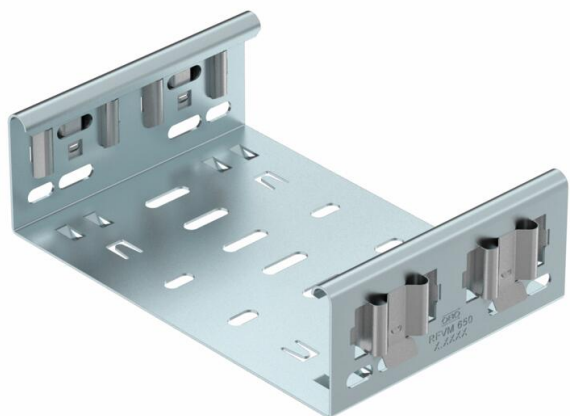

Scheda tecnica

Connettore per accessori Magic DD

Codice articolo: 6065714

Connettore per accessori Magic per il collegamento diretto e senza viti di accessori Magic con altezza del bordo di 60 mm.

Il connettore per accessori è dotato di quattro clip e con una dotazione da un solo lato di due clip può essere usato anche per il collegamento diretto con una passerella tagliata. Per il collegamento di una passerella tagliata con un accessorio è necessario ancora un set di giunti longitudinali.

Il connettore per accessori è compatibile con i tipi di passerelle portacavi MKSM, MKSMU, SKSM e SKSMU.

St Acciaio

DD zincatura a nastro Double Dip, zinco/alluminio

Dati anagrafici

Codice articolo	6065714
Tipo	FVM 620 DD
Definizione 1	Giunto
Definizione 2	con connettore rapido
Produttore	OBO
Dimensionee	60x200
Materiale	Acciaio
Superficie	zincatura a nastro Double Dip, zinco/alluminio
Norma per superfici	DIN EN 10346
Unità VK più piccola	1
Unità	Pezzo
Peso	44 kg
Unità di peso	kg/100 Paio

Scheda tecnica

Connettore per accessori Magic DD

Codice articolo: 6065714

Misure

Lughezza.	135 mm
Larghezza	200 mm
Larghezza	8 in
Altezza	60 mm
Altezza	2 in
Spessore lamiera	1.25 mm
Dimensione B	200 mm

Dati tecnici

Versione	Giunto lineare
Mantenimento funzionale	no
Adatto per passerelle grigliate	no
Adatto per passerelle portacavi	no
Adatto per passerelle	sì
Adatto per sistemi portacavi con altezza pari a	60 mm
Giunto snodato orizzontale	no
Giunto snodato verticale	no
Acciaio inossidabile, decapato	no
Tipo di collegamento	connettore senza viti
Versione a grande portata	no