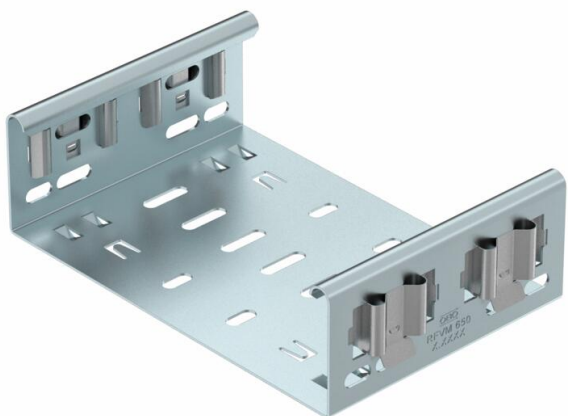

## Connettore per accessori Magic DD

Codice articolo: 6065716

Connettore per accessori Magic per il collegamento diretto e senza viti di accessori Magic con altezza del bordo di 60 mm.

Il connettore per accessori è dotato di quattro clip e con una dotazione da un solo lato di due clip può essere usato anche per il collegamento diretto con una passerella tagliata. Per il collegamento di una passerella tagliata con un accessorio è necessario ancora un set di giunti longitudinali.

Il connettore per accessori è compatibile con i tipi di passerelle portacavi MKSM, MKSMU, SKSM e SKSMU.

**St** Acciaio

**DD** zincatura a nastro Double Dip, zinco/alluminio

### Dati anagrafici

Codice articolo	6065716
Tipo	FVM 630 DD
Definizione 1	Giunto
Definizione 2	con connettore rapido
Produttore	OBO
Dimensionee	60x300
Materiale	Acciaio
Superficie	zincatura a nastro Double Dip, zinco/alluminio
Norma per superfici	DIN EN 10346
Unità VK più piccola	1
Unità	Pezzo
Peso	57 kg
Unità di peso	kg/100 Paio