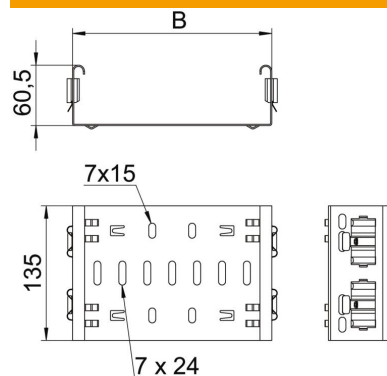

### Dati anagrafici

Codice articolo	6065716
Tipo	FVM 630 DD
Definizione 1	Giunto
Definizione 2	con connettore rapido
Produttore	OBO
Dimensionee	60x300
Materiale	Acciaio
Superficie	zincatura a nastro Double Dip, zinco/alluminio
Norma per superfici	DIN EN 10346
Unità VK più piccola	1
Unità	Pezzo
Peso	57 kg
Unità di peso	kg/100 Paio

### Misure

Lughezza.	135 mm
Larghezza	300 mm
Larghezza	12 in
Altezza	60 mm
Altezza	2 in
Spessore lamiera	1.25 mm
Dimensione B	300 mm