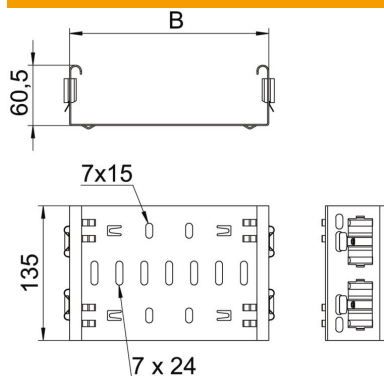

Scheda tecnica

Connettore per accessori Magic A2

Codice articolo: 6065738

Connettore per accessori Magic per il collegamento diretto e senza viti di accessori Magic con altezza del bordo di 60 mm.

Il connettore per accessori è dotato di quattro clip e con una dotazione da un solo lato di due clip può essere usato anche per il collegamento diretto con una passerella tagliata. Per il collegamento di una passerella tagliata con un accessorio è necessario ancora un set di giunti longitudinali.

Il connettore per accessori è compatibile con i tipi di passerelle portacavi RKSM, MKSM, MKSMU, SKSM e SKSMU.

A2 Acciaio, INOX 1.4301

2B non trattato, ulteriore trattamento

Dati anagrafici

| | |
|----------------------|-------------------------------------|
| Codice articolo | 6065738 |
| Tipo | FVM 640 A2 |
| Definizione 1 | Giunto |
| Definizione 2 | con connettore rapido |
| Produttore | OBO |
| Dimensionee | 60x400 |
| Materiale | Acciaio INOX 1.4301 |
| Superficie | non trattato, ulteriore trattamento |
| Norma per superfici | |
| Unità VK più piccola | 1 |
| Unità | Pezzo |
| Peso | 69.4 kg |
| Unità di peso | kg/100 Paio |

Scheda tecnica

Connettore per accessori Magic A2

Codice articolo: 6065738

Misure

| | |
|------------------|---------|
| Lughezza. | 135 mm |
| Larghezza | 400 mm |
| Altezza | 60 mm |
| Spessore lamiera | 1.25 mm |
| Dimensione B | 400 mm |

Dati tecnici

| | |
|---|-----------------------|
| Versione | Giunto lineare |
| Mantenimento funzionale | no |
| Adatto per passerelle grigliate | no |
| Adatto per passerelle portacavi | no |
| Adatto per passerelle | sì |
| Adatto per sistemi portacavi con altezza pari a | 60 mm |
| Giunto snodato orizzontale | no |
| Giunto snodato verticale | no |
| Acciaio inossidabile, decapato | no |
| Tipo di collegamento | connettore senza viti |