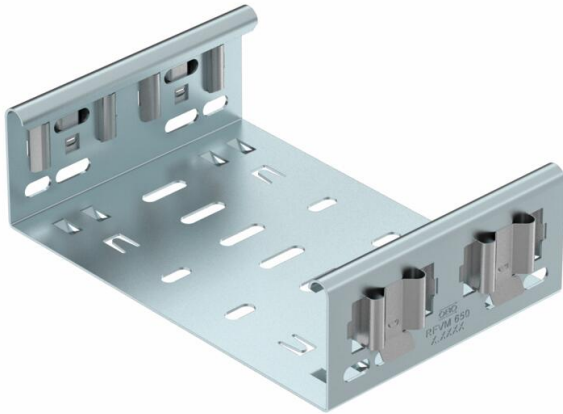

Scheda tecnica

Connettore per accessori Magic DD

Codice articolo: 6065718

Connettore per accessori Magic per il collegamento diretto e senza viti di accessori Magic con altezza del bordo di 60 mm.

Il connettore per accessori è dotato di quattro clip e con una dotazione da un solo lato di due clip può essere usato anche per il collegamento diretto con una passerella tagliata. Per il collegamento di una passerella tagliata con un accessorio è necessario ancora un set di giunti longitudinali.

Il connettore per accessori è compatibile con i tipi di passerelle portacavi MKSM, MKSMU, SKSM e SKSMU.

St Acciaio

DD zincatura a nastro Double Dip, zinco/alluminio

Dati anagrafici

Codice articolo	6065718
Tipo	FVM 640 DD
Definizione 1	Giunto
Definizione 2	con connettore rapido
Produttore	OBO
Dimensionee	60x400
Materiale	Acciaio
Superficie	zincatura a nastro Double Dip, zinco/alluminio
Norma per superfici	DIN EN 10346
Unità VK più piccola	1
Unità	Pezzo
Peso	69.4 kg
Unità di peso	kg/100 Paio

Scheda tecnica

Connettore per accessori Magic DD

Codice articolo: 6065718

Misure

Lughezza.	135 mm
Larghezza	400 mm
Larghezza	14 in
Altezza	60 mm
Altezza	2 in
Spessore lamiera	1.25 mm
Dimensione B	400 mm

Dati tecnici

Versione	Giunto lineare
Mantenimento funzionale	no
Adatto per passerelle grigliate	no
Adatto per passerelle portacavi	no
Adatto per passerelle	sì
Adatto per sistemi portacavi con altezza pari a	60 mm
Giunto snodato orizzontale	no
Giunto snodato verticale	no
Acciaio inossidabile, decapato	no
Tipo di collegamento	connettore senza viti
Versione a grande portata	no