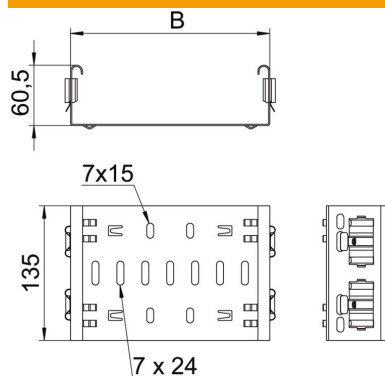

Scheda tecnica

Connettore per accessori Magic DD

Codice articolo: 6065718

Connettore per accessori Magic per il collegamento diretto e senza viti di accessori Magic con altezza del bordo di 60 mm.

Il connettore per accessori è dotato di quattro clip e con una dotazione da un solo lato di due clip può essere usato anche per il collegamento diretto con una passerella tagliata. Per il collegamento di una passerella tagliata con un accessorio è necessario ancora un set di giunti longitudinali.

Il connettore per accessori è compatibile con i tipi di passerelle portacavi MKSM, MKSMU, SKSM e SKSMU.

St Acciaio

DD zincatura a nastro Double Dip, zinco/alluminio

Dati anagrafici

Codice articolo	6065718
Tipo	FVM 640 DD
Definizione 1	Giunto
Definizione 2	con connettore rapido
Produttore	OBO
Dimensionee	60x400
Materiale	Acciaio
Superficie	zincatura a nastro Double Dip, zinco/alluminio
Norma per superfici	DIN EN 10346
Unità VK più piccola	1
Unità	Pezzo
Peso	69.4 kg
Unità di peso	kg/100 Paio

Scheda tecnica

Connettore per accessori Magic DD

Codice articolo: 6065718

Misure

Lughezza.	135 mm
Larghezza	400 mm
Larghezza	14 in
Altezza	60 mm
Altezza	2 in
Spessore lamiera	1.25 mm
Dimensione B	400 mm

Dati tecnici