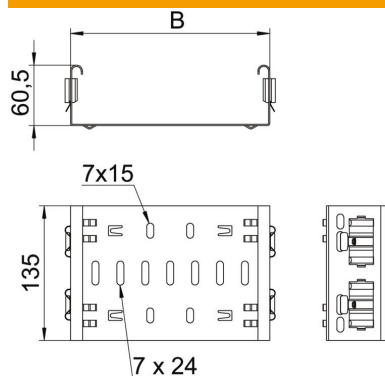

Scheda tecnica

Connettore per accessori Magic DD

Codice articolo: 6065720

Connettore per accessori Magic per il collegamento diretto e senza viti di accessori Magic con altezza del bordo di 60 mm.

Il connettore per accessori è dotato di quattro clip e con una dotazione da un solo lato di due clip può essere usato anche per il collegamento diretto con una passerella tagliata. Per il collegamento di una passerella tagliata con un accessorio è necessario ancora un set di giunti longitudinali.

Il connettore per accessori è compatibile con i tipi di passerelle portacavi MKSM, MKSMU, SKSM e SKSMU.

St Acciaio

DD zincatura a nastro Double Dip, zinco/alluminio

Dati anagrafici

Codice articolo	6065720
Tipo	FVM 650 DD
Definizione 1	Giunto
Definizione 2	con connettore rapido
Produttore	OBO
Dimensionee	60x500
Materiale	Acciaio
Superficie	zincatura a nastro Double Dip, zinco/alluminio
Norma per superfici	DIN EN 10346
Unità VK più piccola	1
Unità	Pezzo
Peso	82 kg
Unità di peso	kg/100 Paio

Scheda tecnica

Connettore per accessori Magic DD

Codice articolo: 6065720

Misure

Lughezza.	135 mm
Larghezza	500 mm
Altezza	60 mm
Altezza	2 in
Spessore lamiera	1.25 mm
Dimensione B	500 mm

Dati tecnici

Versione	Giunto lineare
Mantenimento funzionale	no
Adatto per passerelle grigliate	no
Adatto per passerelle portacavi	no
Adatto per passerelle	sì
Adatto per sistemi portacavi con altezza pari a	60 mm
Giunto snodato orizzontale	no
Giunto snodato verticale	no
Acciaio inossidabile, decapato	no
Tipo di collegamento	connettore senza viti
Versione a grande portata	no