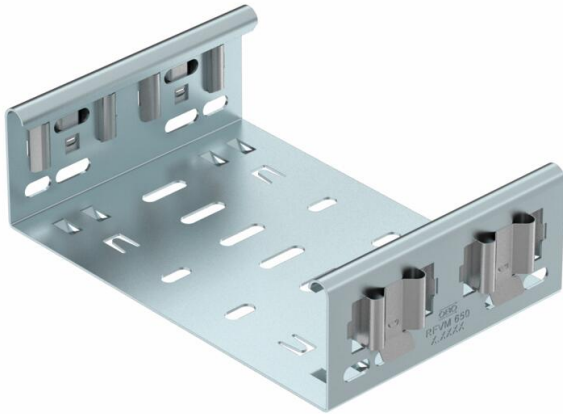

Scheda tecnica

Connettore per accessori Magic DD

Codice articolo: 6065720

Connettore per accessori Magic per il collegamento diretto e senza viti di accessori Magic con altezza del bordo di 60 mm.

Il connettore per accessori è dotato di quattro clip e con una dotazione da un solo lato di due clip può essere usato anche per il collegamento diretto con una passerella tagliata. Per il collegamento di una passerella tagliata con un accessorio è necessario ancora un set di giunti longitudinali.

Il connettore per accessori è compatibile con i tipi di passerelle portacavi MKSM, MKSMU, SKSM e SKSMU.

St Acciaio

DD zincatura a nastro Double Dip, zinco/alluminio

Dati anagrafici

Codice articolo	6065720
Tipo	FVM 650 DD
Definizione 1	Giunto
Definizione 2	con connettore rapido
Produttore	OBO
Dimensionee	60x500
Materiale	Acciaio
Superficie	zincatura a nastro Double Dip, zinco/alluminio
Norma per superfici	DIN EN 10346
Unità VK più piccola	1
Unità	Pezzo
Peso	82 kg
Unità di peso	kg/100 Paio

Scheda tecnica

Connettore per accessori Magic DD

Codice articolo: 6065720

Misure

Lughezza.	135 mm
Larghezza	500 mm
Altezza	60 mm
Altezza	2 in
Spessore lamiera	1.25 mm
Dimensione B	500 mm

Dati tecnici

Versione	Giunto lineare
Mantenimento funzionale	no
Adatto per passerelle grigliate	no
Adatto per passerelle portacavi	no
Adatto per passerelle	sì
Adatto per sistemi portacavi con altezza pari a	60 mm
Giunto snodato orizzontale	no
Giunto snodato verticale	no
Acciaio inossidabile, decapato	no
Tipo di collegamento	connettore senza viti
Versione a grande portata	no