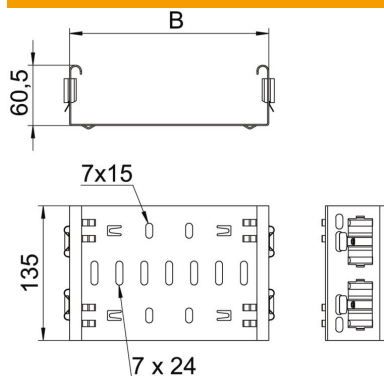

Scheda tecnica

Connettore per accessori Magic DD

Codice articolo: 6065722

Connettore per accessori Magic per il collegamento diretto e senza viti di accessori Magic con altezza del bordo di 60 mm.

Il connettore per accessori è dotato di quattro clip e con una dotazione da un solo lato di due clip può essere usato anche per il collegamento diretto con una passerella tagliata. Per il collegamento di una passerella tagliata con un accessorio è necessario ancora un set di giunti longitudinali.

Il connettore per accessori è compatibile con i tipi di passerelle portacavi MKSM, MKSMU, SKSM e SKSMU.

St Acciaio

DD zincatura a nastro Double Dip, zinco/alluminio

Dati anagrafici

Codice articolo	6065722
Tipo	FVM 660 DD
Definizione 1	Giunto
Definizione 2	con connettore rapido
Produttore	OBO
Dimensionee	60x600
Materiale	Acciaio
Superficie	zincatura a nastro Double Dip, zinco/alluminio
Norma per superfici	DIN EN 10346
Unità VK più piccola	1
Unità	Pezzo
Peso	94.6 kg
Unità di peso	kg/100 Paio

Scheda tecnica

Connettore per accessori Magic DD

Codice articolo: 6065722

Misure

Lughezza.	135 mm
Larghezza	600 mm
Altezza	60 mm
Altezza	2 in
Spessore lamiera	1.25 mm
Dimensione B	600 mm

Dati tecnici

Versione	Giunto lineare
Mantenimento funzionale	no
Adatto per passerelle grigliate	no
Adatto per passerelle portacavi	no
Adatto per passerelle	sì
Adatto per sistemi portacavi con altezza pari a	60 mm
Giunto snodato orizzontale	no
Giunto snodato verticale	no
Acciaio inossidabile, decapato	no
Tipo di collegamento	connettore senza viti
Versione a grande portata	no