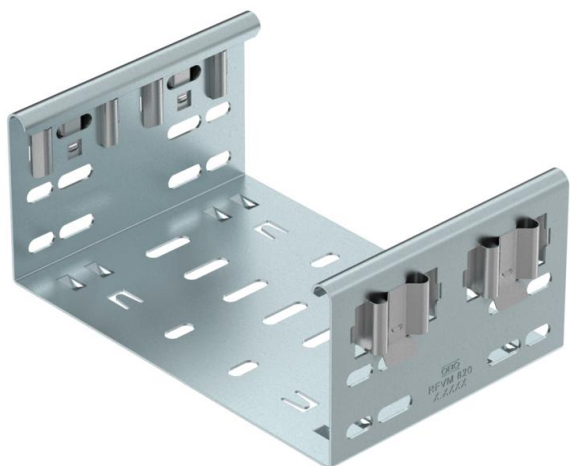

Scheda tecnica

Connettore per accessori Magic DD

Codice articolo: 6065810

Connettore per accessori Magic per il collegamento diretto e senza viti di accessori Magic con altezza del bordo di 85 mm.

Il connettore per accessori è dotato di quattro clip e con una dotazione da un solo lato di due clip può essere usato anche per il collegamento diretto con una passerella tagliata. Per il collegamento di una passerella tagliata con un accessorio è necessario ancora un set di giunti longitudinali.

Il connettore per accessori è compatibile con i tipi di passerelle portacavi MKSM, MKSMU, SKSM e SKSMU.

St Acciaio

DD zincatura a nastro Double Dip, zinco/alluminio

Dati anagrafici

Codice articolo	6065810
Tipo	FVM 810 DD
Definizione 1	Giunto
Definizione 2	con connettore rapido
Produttore	OBO
Dimensionee	85x100
Materiale	Acciaio
Superficie	zincatura a nastro Double Dip, zinco/alluminio
Norma per superfici	DIN EN 10346
Unità VK più piccola	1
Unità	Pezzo
Peso	37.7 kg
Unità di peso	kg/100 Paio

Misure

Lughezza.	135 mm
Larghezza	100 mm
Altezza	85 mm
Spessore lamiera	1.25 mm
Dimensione B	100 mm

Scheda tecnica

Connettore per accessori Magic DD

Codice articolo: 6065810

Dati tecnici

Versione	Giunto lineare
Mantenimento funzionale	no
Adatto per passerelle grigliate	no
Adatto per passerelle portacavi	no
Adatto per passerelle	sì
Adatto per sistemi portacavi con altezza pari a	85 mm
Giunto snodato orizzontale	no
Giunto snodato verticale	no
Acciaio inossidabile, decapato	no
Tipo di collegamento	connettore senza viti