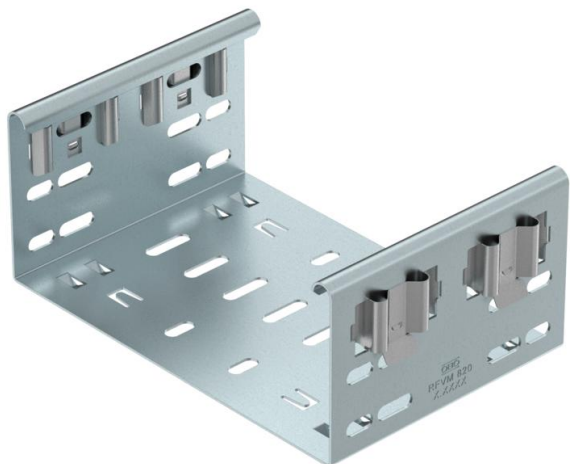

Scheda tecnica

Connettore per accessori Magic DD

Codice articolo: 6065814

Connettore per accessori Magic per il collegamento diretto e senza viti di accessori Magic con altezza del bordo di 85 mm.

Il connettore per accessori è dotato di quattro clip e con una dotazione da un solo lato di due clip può essere usato anche per il collegamento diretto con una passerella tagliata. Per il collegamento di una passerella tagliata con un accessorio è necessario ancora un set di giunti longitudinali.

Il connettore per accessori è compatibile con i tipi di passerelle portacavi MKSM, MKSMU, SKSM e SKSMU.

St Acciaio

DD zincatura a nastro Double Dip, zinco/alluminio

Dati anagrafici

Codice articolo	6065814
Tipo	FVM 820 DD
Definizione 1	Giunto
Definizione 2	con connettore rapido
Produttore	OBO
Dimensionee	85x200
Materiale	Acciaio
Superficie	zincatura a nastro Double Dip, zinco/alluminio
Norma per superfici	DIN EN 10346
Unità VK più piccola	1
Unità	Pezzo
Peso	49.8 kg
Unità di peso	kg/100 Paio

Misure

Lughezza.	135 mm
Larghezza	200 mm
Altezza	85 mm
Spessore lamiera	1.25 mm
Dimensione B	200 mm

Scheda tecnica

Connettore per accessori Magic DD

Codice articolo: 6065814

Dati tecnici

Versione	Giunto lineare
Mantenimento funzionale	no
Adatto per passerelle grigliate	no
Adatto per passerelle portacavi	no
Adatto per passerelle	sì
Adatto per sistemi portacavi con altezza pari a	85 mm
Giunto snodato orizzontale	no
Giunto snodato verticale	no
Acciaio inossidabile, decapato	no
Tipo di collegamento	connettore senza viti