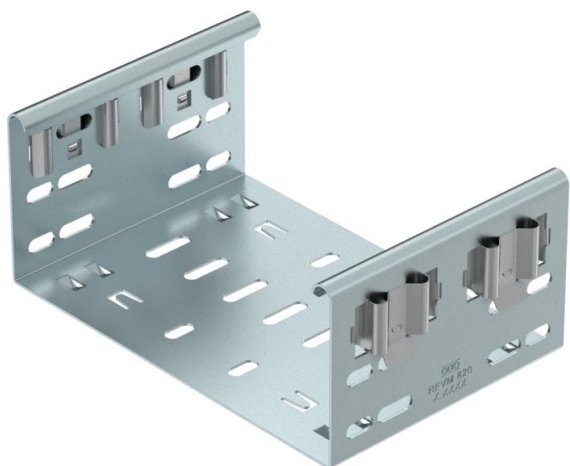

Scheda tecnica

Connettore per accessori Magic DD

Codice articolo: 6065816

Connettore per accessori Magic per il collegamento diretto e senza viti di accessori Magic con altezza del bordo di 85 mm.

Il connettore per accessori è dotato di quattro clip e con una dotazione da un solo lato di due clip può essere usato anche per il collegamento diretto con una passerella tagliata. Per il collegamento di una passerella tagliata con un accessorio è necessario ancora un set di giunti longitudinali.

Il connettore per accessori è compatibile con i tipi di passerelle portacavi MKSM, MKSMU, SKSM e SKSMU.

St Acciaio

DD zincatura a nastro Double Dip, zinco/alluminio

Dati anagrafici

Codice articolo	6065816
Tipo	FVM 830 DD
Definizione 1	Giunto
Definizione 2	con connettore rapido
Produttore	OBO
Dimensionee	85x300
Materiale	Acciaio
Superficie	zincatura a nastro Double Dip, zinco/alluminio
Norma per superfici	DIN EN 10346
Unità VK più piccola	1
Unità	Pezzo
Peso	62.5 kg
Unità di peso	kg/100 Paio

Misure

Lughezza.	135 mm
Larghezza	300 mm
Altezza	85 mm
Spessore lamiera	1.25 mm
Dimensione B	300 mm

Scheda tecnica

Connettore per accessori Magic DD

Codice articolo: 6065816

Dati tecnici

Versione	Giunto lineare
Mantenimento funzionale	no
Adatto per passerelle grigliate	no
Adatto per passerelle portacavi	no
Adatto per passerelle	sì
Adatto per sistemi portacavi con altezza pari a	85 mm
Giunto snodato orizzontale	no
Giunto snodato verticale	no
Acciaio inossidabile, decapato	no
Tipo di collegamento	connettore senza viti