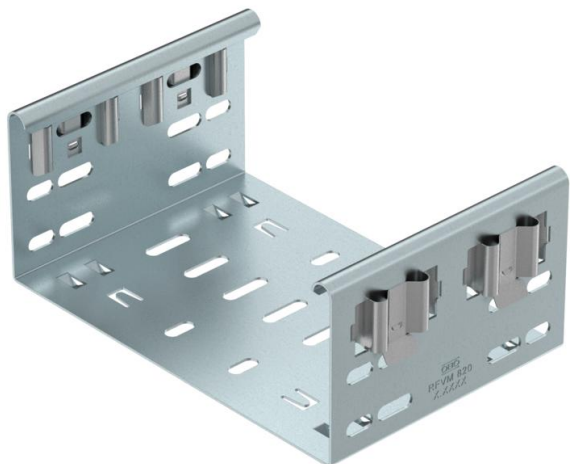

Scheda tecnica

Connettore per accessori Magic DD

Codice articolo: 6065818

Connettore per accessori Magic per il collegamento diretto e senza viti di accessori Magic con altezza del bordo di 85 mm.

Il connettore per accessori è dotato di quattro clip e con una dotazione da un solo lato di due clip può essere usato anche per il collegamento diretto con una passerella tagliata. Per il collegamento di una passerella tagliata con un accessorio è necessario ancora un set di giunti longitudinali.

Il connettore per accessori è compatibile con i tipi di passerelle portacavi MKSM, MKSMU, SKSM e SKSMU.

St Acciaio

DD zincatura a nastro Double Dip, zinco/alluminio

Dati anagrafici

Codice articolo	6065818
Tipo	FVM 840 DD
Definizione 1	Giunto
Definizione 2	con connettore rapido
Produttore	OBO
Dimensionee	85x400
Materiale	Acciaio
Superficie	zincatura a nastro Double Dip, zinco/alluminio
Norma per superfici	DIN EN 10346
Unità VK più piccola	1
Unità	Pezzo
Peso	75.2 kg
Unità di peso	kg/100 Paio

Misure

Lughezza.	135 mm
Larghezza	400 mm
Altezza	85 mm
Spessore lamiera	1.25 mm
Dimensione B	400 mm

Scheda tecnica

Connettore per accessori Magic DD

Codice articolo: 6065818

Dati tecnici

Versione	Giunto lineare
Mantenimento funzionale	no
Adatto per passerelle grigliate	no
Adatto per passerelle portacavi	no
Adatto per passerelle	sì
Adatto per sistemi portacavi con altezza pari a	85 mm
Giunto snodato orizzontale	no
Giunto snodato verticale	no
Acciaio inossidabile, decapato	no
Tipo di collegamento	connettore senza viti