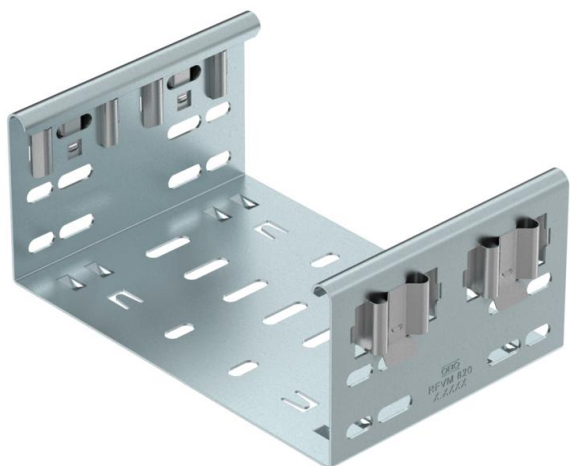

Scheda tecnica

Connettore per accessori Magic DD

Codice articolo: 6065820

Connettore per accessori Magic per il collegamento diretto e senza viti di accessori Magic con altezza del bordo di 85 mm.

Il connettore per accessori è dotato di quattro clip e con una dotazione da un solo lato di due clip può essere usato anche per il collegamento diretto con una passerella tagliata. Per il collegamento di una passerella tagliata con un accessorio è necessario ancora un set di giunti longitudinali.

Il connettore per accessori è compatibile con i tipi di passerelle portacavi MKSM, MKSMU, SKSM e SKSMU.

St Acciaio

DD zincatura a nastro Double Dip, zinco/alluminio

Dati anagrafici

Codice articolo	6065820
Tipo	FVM 850 DD
Definizione 1	Giunto
Definizione 2	con connettore rapido
Produttore	OBO
Dimensionee	85x500
Materiale	Acciaio
Superficie	zincatura a nastro Double Dip, zinco/alluminio
Norma per superfici	DIN EN 10346
Unità VK più piccola	1
Unità	Pezzo
Peso	87.4 kg
Unità di peso	kg/100 Paio

Misure

Lughezza.	135 mm
Larghezza	500 mm
Altezza	85 mm
Spessore lamiera	1.25 mm
Dimensione B	500 mm

Scheda tecnica

Connettore per accessori Magic DD

Codice articolo: 6065820

Dati tecnici

Versione	Giunto lineare
Mantenimento funzionale	no
Adatto per passerelle grigliate	no
Adatto per passerelle portacavi	no
Adatto per passerelle	sì
Adatto per sistemi portacavi con altezza pari a	85 mm
Giunto snodato orizzontale	no
Giunto snodato verticale	no
Acciaio inossidabile, decapato	no
Tipo di collegamento	connettore senza viti