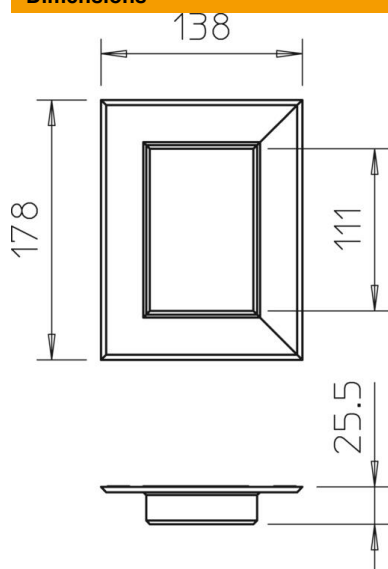

Fiche technique

Obturbateur mural fermé en aluminium 70110

Référence: 6278840

Cache de finition pour cloison, pour l'obturation de passages au mur en cas de montage sur console. Dans les dimensions correspondantes, également approprié comme rosace de plafond pour colonnes de distribution ISS.

Alu aluminium

Données de base

Référence	6278840
Type	G-AWAG70110RW
Désignation 1	Obturbateur mural
Désignation 2	fermé
Fabricant	OBO
Dimension	138x178x25
Coloris	blanc pur; RAL 9010
Matériau	aluminium
Unité d'emballage minimale	1
Unité de mesure	Pièce
Poids	16 kg
Unité de poids	kg/100 paires

Fiche technique

Obturbateur mural fermé en aluminium 70110

Référence: 6278840

Dimensions

Longueur	25 mm
Largeur	178 mm
Hauteur	138 mm

Caractéristiques techniques

Modèle	universel
Sans halogène	oui
Profondeur de la goulotte	70 mm
Type de montage du canal	Mur