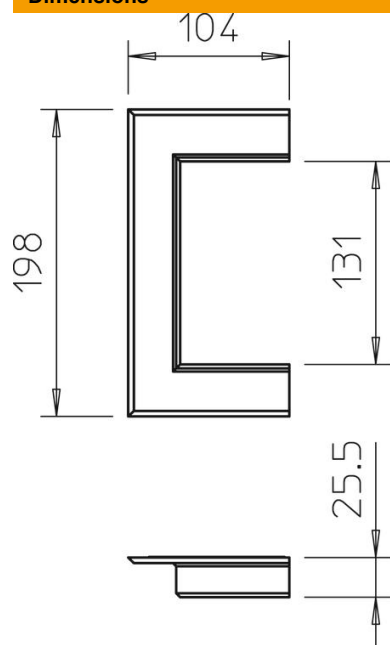

Fiche technique

Obturbateur mural en aluminium ouvert 70130

Référence: 6278810

Obturbateur mural ouvert, pour l'obturation de passages au mur en cas de montage mural.

Alu aluminium

Données de base

Référence	6278810
Type	G-AWAO70130RW
Désignation 1	Obturbateur mural
Désignation 2	ouvert
Fabricant	OBO
Dimension	104x198x25
Coloris	blanc pur; RAL 9010
Matériau	aluminium
Unité d'emballage minimale	1
Unité de mesure	Pièce
Poids	10,9 kg
Unité de poids	kg/100 paires

Fiche technique

Obturbateur mural en aluminium ouvert 70130

Référence: 6278810

Dimensions

Longueur	25 mm
Largeur	198 mm
Hauteur	104 mm

Caractéristiques techniques

Modèle	universel
Sans halogène	oui
Profondeur de la goulotte	70 mm
Type de montage du canal	Mur